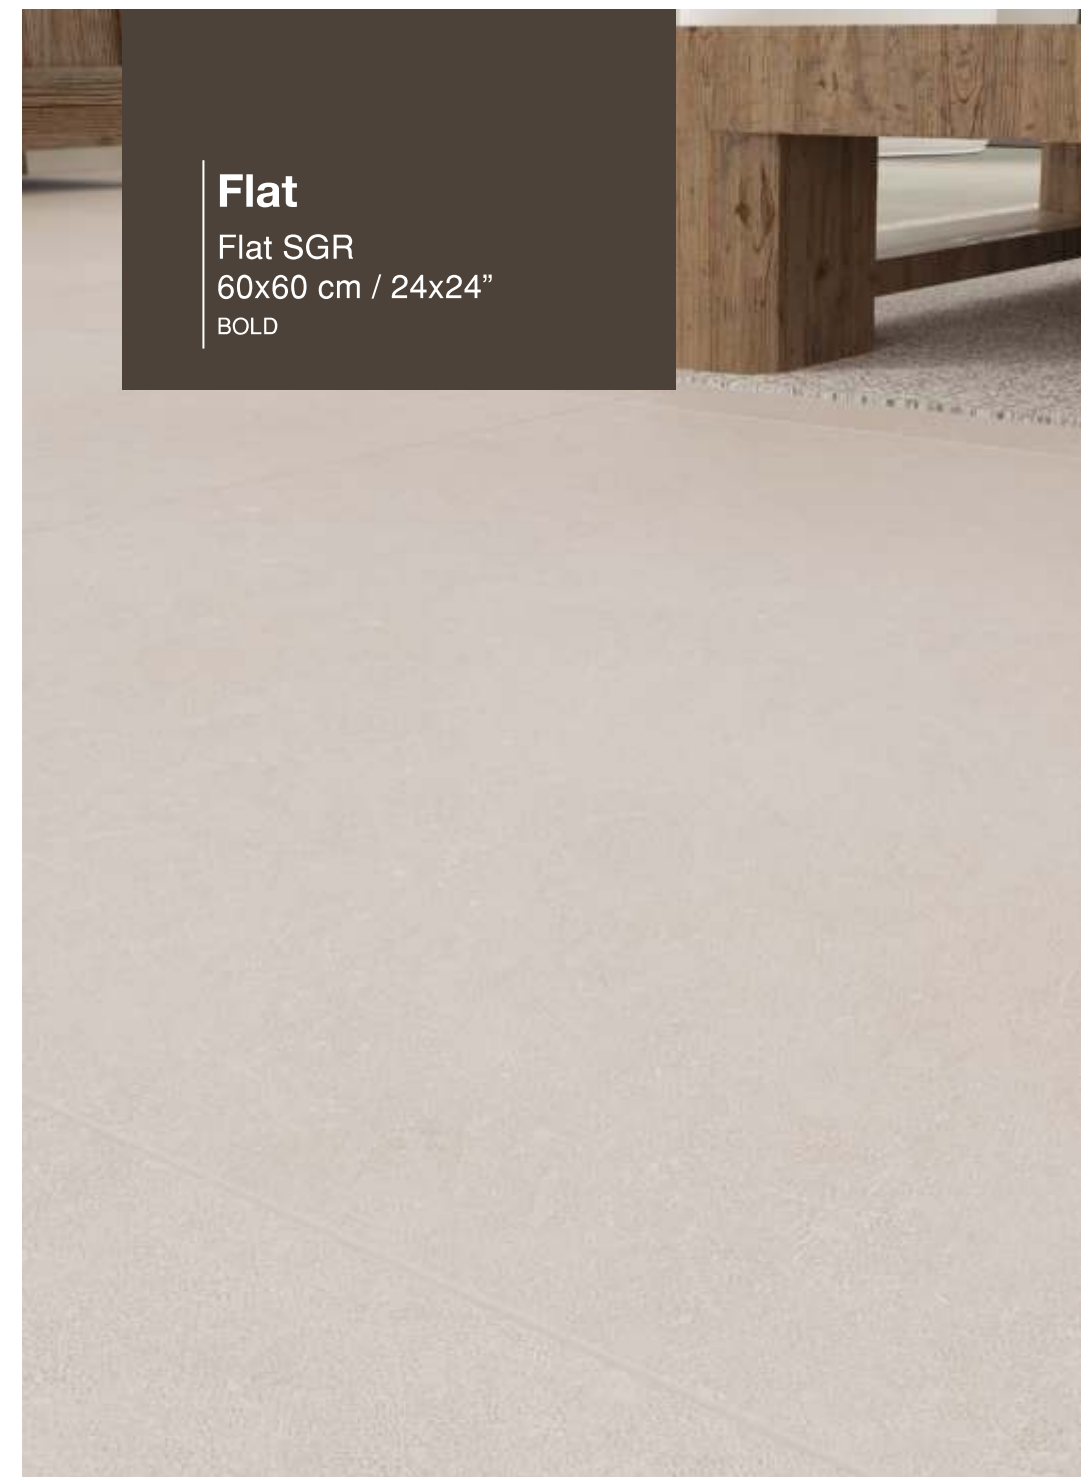

## Cores e formatos

Colors and sizes | Colores y tamaños

Flat WH  
60x60 cm / 24x24"

BOLD  
USO 5  
V2

- Rodapé | Skirting | Zócalo  
RP Flat WH  
11x60 cm / 4.5x24"

BOLD

Flat BE  
60x60 cm / 24x24"

BOLD  
USO 5  
V2

- Rodapé | Skirting | Zócalo  
RP Flat BE  
11x60 cm / 4.5x24"

BOLD

Flat SGR  
60x60 cm / 24x24"

BOLD  
USO 5  
V2

- Rodapé | Skirting | Zócalo  
RP Flat SGR  
11x60 cm / 4.5x24"

BOLD