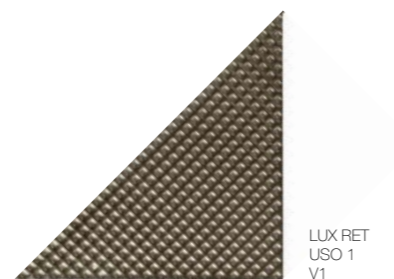

MATTE RET  
USO 1  
V1

**Connect Tri GR**  
19x19 cm / 7.6x7.6"

MATTE RET  
USO 1  
V1

**Connect Tri OFW**  
19x19 cm / 7.6x7.6"

LUX RET  
USO 1  
V1

**Connect Tri Steel**  
19x19 cm / 7.6x7.6"

LUX RET  
USO 1  
V1