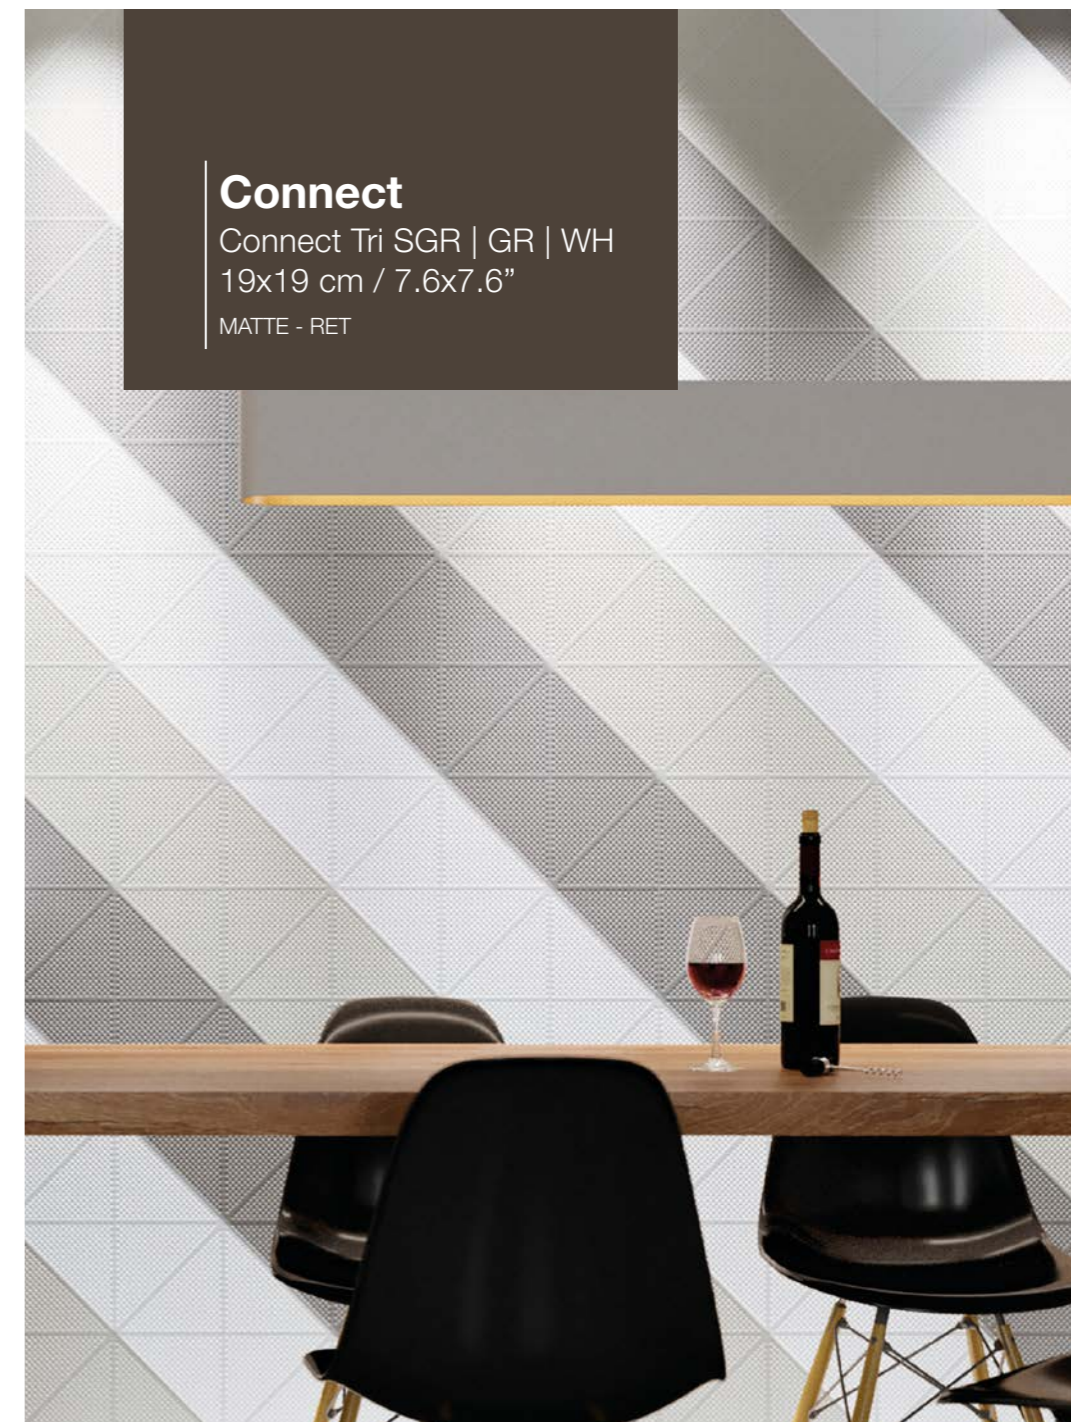

Connect
Connect Tri SGR | GR | WH
19x19 cm / 7.6x7.6"
MATTE - RET

Legenda Caption | Leyenda

Variação visual | Visual variation | Variación visual

V3 Variação moderada
Moderate variation | Variación moderada

Classe de uso | Class of use | Clase de uso

USO 1 Uso em: Paredes
Use in: Walls
Uso en: Paredes

RET Retificado
Rectified | Rectificado

MATTE Acetinado
Satin | Satinado

LUX Brilho
Glossy | Brillante