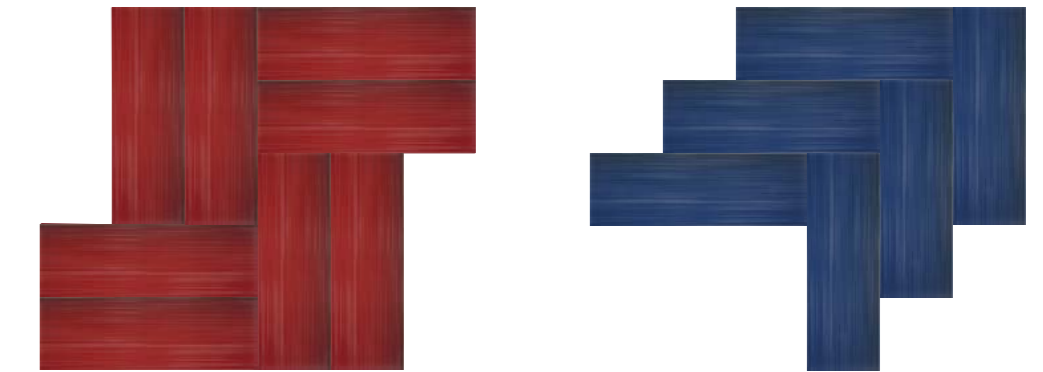

MLX RET
PEI 0
V2

MLX RET
PEI 0
V2

MLX RET
PEI 0
V2

MLX RET
PEI 0
V2

MLX RET
PEI 0
V2

MLX RET
PEI 0
V2