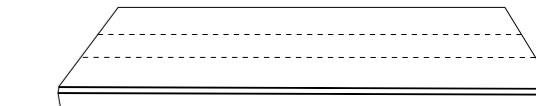

Mini Bordes:
Acabado perfecto para rincones, ideal para bordas de piscinas y escaleras.

Pátina

Diversità Pátina
20x120 cm / 8x48"

NAT RET
USO 5
V4

MIX

Diversità Mix Deck HARD
90x90 cm / 36x36"

Canto Int Diversità Mix HARD
30x30 cm / 12x12"

Canto Int Diversità Mix HARD
33x33 cm / 13x13"

Canto Ext Diversità Mix HARD
30x30 cm / 12x12"

Canto Ext Diversità Mix HARD
33x33 cm / 13x13"

GDN Diversità Mix HARD
30x60 cm / 12x24"

GDN Diversità Mix HARD
33x90 cm / 13x36"