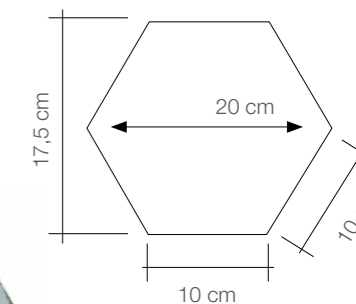

Giz Brick WH 8x25 cm / 3,2x10"

**PORCELANATO**

*Porcelain tile*

**HEXA**

Giz Hexa OFW  
17,5x17,5 cm / 7x7"

NAT BOLD  
USO 5  
V3

Giz Hexa GN  
17,5x17,5 cm / 7x7"

NAT BOLD  
USO 5  
V3

Giz Hexa BL  
17,5x17,5 cm / 7x7"

NAT BOLD  
USO 5  
V3

Giz Brick OFW  
8x25 cm / 3,2x10"

NAT BOLD  
USO 5  
V3

Giz Brick GN  
8x25 cm / 3,2x10"

NAT BOLD  
USO 5  
V3

Giz Brick BL  
8x25 cm / 3,2x10"

NAT BOLD  
USO 5  
V3