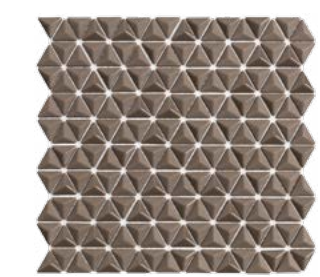

Peças teladas facilitam aplicação e conferem unidade visual.

Mounted pieces that make installation easier and grants visual uniformity.

Piezas teladas facilitan aplicación y otorgan unidad visual.

Petit Poème TRI BW 30x30 cm / 12x12"

PATILHAS DE VIDRO Glass Mosaics | Pastillas de vidrio

Petit Poème Chevron WH
30x30 / 12x12"

Petit Poème Chevron SBE
30x30 / 12x12"

Petit Poème TRI WH
30x30 / 12x12"

Petit Poème TRI SBE
30x30 / 12x12"

Petit Poème Chevron SGR
30x30 / 12x12"

Petit Poème Chevron BE
30x30 / 12x12"

Petit Poème TRI SGR
30x30 / 12x12"

Petit Poème TRI BE
30x30 / 12x12"

Petit Poème Chevron DGR
30x30 / 12x12"

Petit Poème Chevron BW
30x30 / 12x12"

Petit Poème TRI DGR
30x30 / 12x12"

Petit Poème TRI BW
30x30 / 12x12"

Petit Poème Chevron BK
30x30 / 12x12"

Petit Poème Chevron DBW
30x30 / 12x12"

Petit Poème TRI BK
30x30 / 12x12"

Petit Poème TRI DBW
30x30 / 12x12"

CLASSE DE USO

Class of Use
Clase de Uso