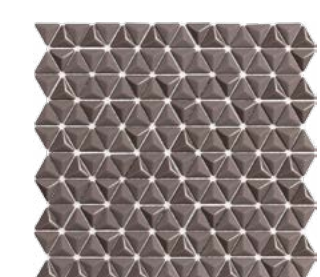

Petit Poème Chevron BE
30x30 / 12x12"

Petit Poème TRI SGR
30x30 / 12x12"

Petit Poème TRI BE
30x30 / 12x12"

Petit Poème Chevron DGR
30x30 / 12x12"

Petit Poème Chevron BW
30x30 / 12x12"

Petit Poème TRI DGR
30x30 / 12x12"

Petit Poème TRI BW
30x30 / 12x12"

Petit Poème Chevron BK
30x30 / 12x12"

Petit Poème Chevron DBW
30x30 / 12x12"

Petit Poème TRI BK
30x30 / 12x12"

Petit Poème TRI DBW
30x30 / 12x12"

CLASSE DE USO

Class of Use
Clase de Uso

USO 1 *Uso em paredes.* | *Use in walls.* | *Uso en paredes*

VARIAÇÃO VISUAL

Shade Variation
Variación de Tono

V2 *Variação Baixa* | *Slight Variation* | *Variación Baja*

V3 *Variação Moderada* | *Moderate Variation* | *Variación Moderada*