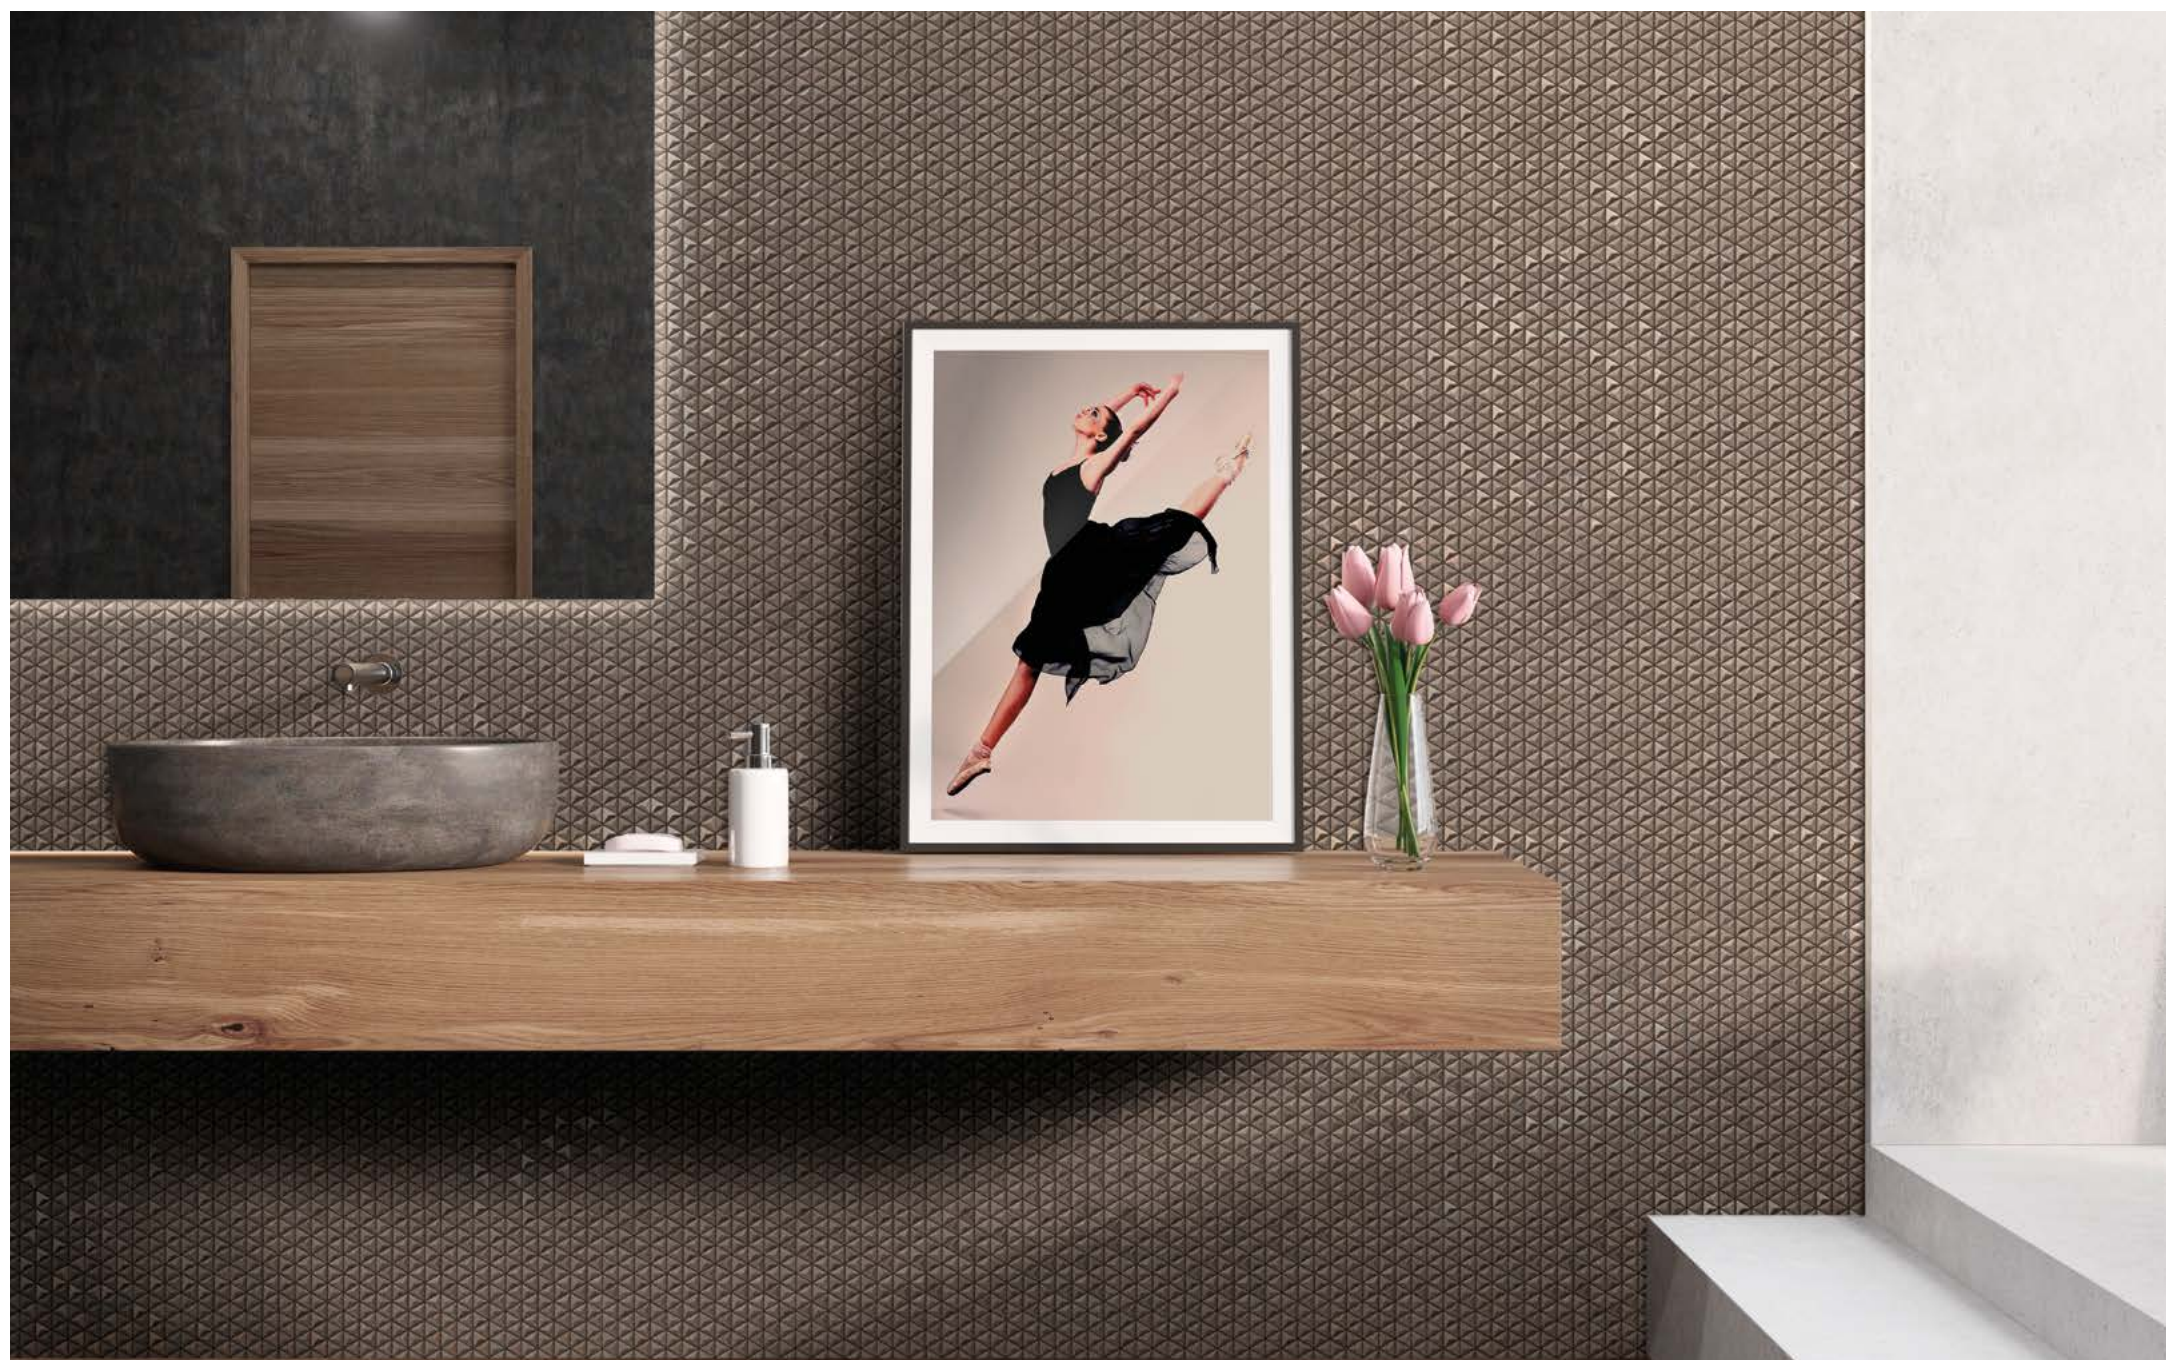

PETIT POÈME

PATILHAS DE VIDRO | GLASS MOSAICS
| PASTILLAS DE VIDRIO

P O R T I N A R I

AMBIENTES COM EMOÇÃO

PETIT POÈME

Charmosas e delicadas, as pastilhas de vidro em micro formatos são capazes de transformar qualquer detalhe em uma grande atração. Essas pequenas notáveis têm o encaixe perfeito entre si e, tal e qual os pequenos poemas, carregam grandes significados em composições harmônicas e diferentes efeitos para despertar diferentes sensações.

Charming and delicate, the micro-shaped glass mosaic tiles are capable of turning any detail into a main attraction. These remarkable little pieces fit each other perfectly, just like the short poems, they bring a huge meaning in harmonic compositions and different effects, bringing about many sensations.

Hermosas y delicadas, las pastillas de vidrio en micro formatos son capaces de transformar cualquier detalle en una gran atracción. Esas pequeñas notables tienen el encaje perfecto entre si, tal y cual los pequeños poemas, cargan grandes significados en composiciones armónicas y diferentes efectos para despertar diferentes sensaciones.

Peças teladas facilitam aplicação e conferem unidade visual.

Mounted pieces that make installation easier and grants visual uniformity.

Piezas teladas facilitan aplicación y otorgan unidad visual.

Petit Poème TRI BW 30x30 cm / 12x12"