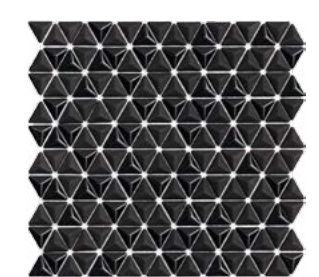

PATILHAS DE VIDRO Glass Mosaics | Pastillas de vidrio

Petit Poème Chevron WH
30x30 / 12x12"

Petit Poème Chevron SBE
30x30 / 12x12"

Petit Poème TRI WH
30x30 / 12x12"

Petit Poème TRI SBE
30x30 / 12x12"

Petit Poème Chevron SGR
30x30 / 12x12"

Petit Poème Chevron BE
30x30 / 12x12"

Petit Poème TRI SGR
30x30 / 12x12"

Petit Poème TRI BE
30x30 / 12x12"

Petit Poème Chevron DGR
30x30 / 12x12"

Petit Poème Chevron BW
30x30 / 12x12"

Petit Poème TRI DGR
30x30 / 12x12"

Petit Poème TRI BW
30x30 / 12x12"

Petit Poème Chevron BK
30x30 / 12x12"

Petit Poème Chevron DBW
30x30 / 12x12"

Petit Poème TRI BK
30x30 / 12x12"

Petit Poème TRI DBW
30x30 / 12x12"

CLASSE DE USO

Class of Use
Clase de Uso

USO 1 *Uso em paredes.* | *Use in walls.* | *Uso en paredes*

VARIAÇÃO VISUAL

Shade Variation
Variación de Tono

V2 *Variação Baixa* | *Slight Variation* | *Variación Baja*

V3 *Variação Moderada* | *Moderate Variation* | *Variación Moderada*