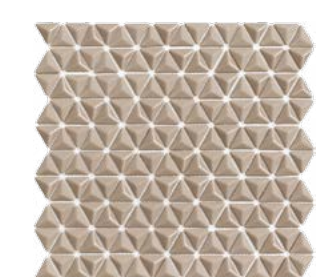

PETIT POÈME

PATILHAS DE VIDRO | GLASS MOSAICS
| PASTILLAS DE VIDRIO

P O R T I N A R I

AMBIENTES COM EMOÇÃO

PETIT POÈME

Charmosas e delicadas, as pastilhas de vidro em micro formatos são capazes de transformar qualquer detalhe em uma grande atração. Essas pequenas notáveis têm o encaixe perfeito entre si e, tal e qual os pequenos poemas, carregam grandes significados em composições harmônicas e diferentes efeitos para despertar diferentes sensações.

Peças teladas facilitam aplicação e conferem unidade visual.

Mounted pieces that make installation easier and grants visual uniformity.

Piezas teladas facilitan aplicación y otorgan unidad visual.

Petit Poème TRI BW 30x30 cm / 12x12"

PATILHAS DE VIDRO Glass Mosaics | Pastillas de vidrio

Petit Poème Chevron WH
30x30 / 12x12"

Petit Poème Chevron SBE
30x30 / 12x12"

Petit Poème TRI WH
30x30 / 12x12"

Petit Poème TRI SBE
30x30 / 12x12"

Petit Poème Chevron SGR
30x30 / 12x12"

Petit Poème Chevron BE
30x30 / 12x12"

Petit Poème TRI SGR
30x30 / 12x12"

Petit Poème TRI BE
30x30 / 12x12"

Petit Poème Chevron DGR
30x30 / 12x12"

Petit Poème Chevron BW
30x30 / 12x12"

Petit Poème TRI DGR
30x30 / 12x12"