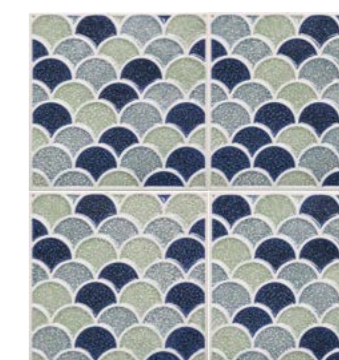

LUX BOLD  
USO 1  
V3

Pixel DEC 2  
20x20 cm / 8x8"

LUX BOLD  
USO 1  
V3

Pixel DEC 3  
20x20 cm / 8x8"

20 cm

20 cm

20 cm

20 cm