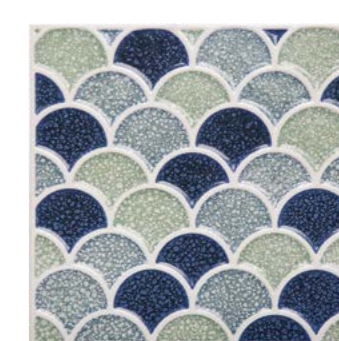

LUX BOLD
USO 1
V3

Pixel DEC 3
20x20 cm / 8x8"