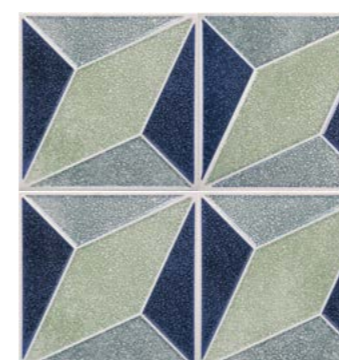

PIXEL

Modernos e despojados, os azulejos coloridos são peças essenciais para composições atuais. A ordem é deixar a imaginação fluir e explorar cada quadradinho desta coleção como um pixel, misturando as cores e os desenhos em possibilidades infinitas. O resultado é uma composição final única, personalizada e com um equilíbrio surpreendente.

Modern and laid-back, colorful tiles are essential pieces for modern compositions. The main order is to let your imagination flow and explore each square of this collection as a pixel, mixing colors and drawings in endless possibilities. The result is a unique final composition, personalized with a surprising equilibrium.

Modernos y despojados, los azulejos de colores son piezas esenciales para composiciones actuales. La orden es dejar la imaginación fluir y explotar cada cuadrado de esta colección como un pixel, mezclando los colores y los diseños en posibilidades infinitas. El resultado es una composición final única, personalizada y con un equilibrio sorprendente.

Equilíbrio e personalidade em espaços despojados.

Balance and personality in easygoing spaces.

Equilibrio y personalidad en espacios informales.

PORCELANATO

Porcelain tile

20 cm

20 cm

20 cm

20 cm

20 cm

20 cm

NAT | Natural   LUX | Brilho
Glossy | Brillante