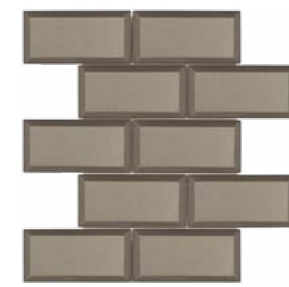

LUX BOLD
USO 1
V3

Prosa Brick BK
30x30 / 12x12"

LUX BOLD
USO 1
V3

Prosa Diamond SGR
30x30 / 12x12"

MLX BOLD
USO 1
V3

Prosa Diamond BE
30x30 / 12x12"

MLX BOLD
USO 1
V3

Prosa Brick OFW
30x30 / 12x12"

LUX BOLD
USO 1
V3

Prosa Brick TARTAN
30x30 / 12x12"

LUX BOLD
USO 1
V3

Prosa Diamond DGR
30x30 / 12x12"

MLX BOLD
USO 1
V3

Prosa Diamond BW
30x30 / 12x12"

MLX BOLD
USO 1
V3

Prosa Diamond BK
30x30 / 12x12"