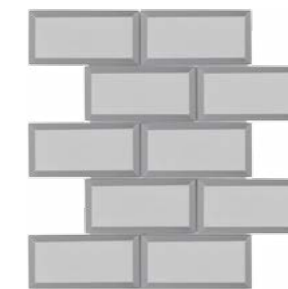

Peças teladas facilitam aplicação e conferem unidade visual.

Mounted pieces that make installation easier and grants visual uniformity.

Piezas teladas facilitan aplicación y otorgan unidad visual.

Prosa Brick SILVER LUX 30x30 cm / 12x12"

Prosa Diamond BW MLX 30x30 cm / 12x12"

PASTILHAS DE VIDRO

Glass mosaics / Pastillas de vidrio

Prosa Diamond WH
30x30 / 12x12"

MLX BOLD
USO 1
V3

Prosa Diamond SBE
30x30 / 12x12"

MLX BOLD
USO 1
V3

Prosa Brick SILVER
30x30 / 12x12"