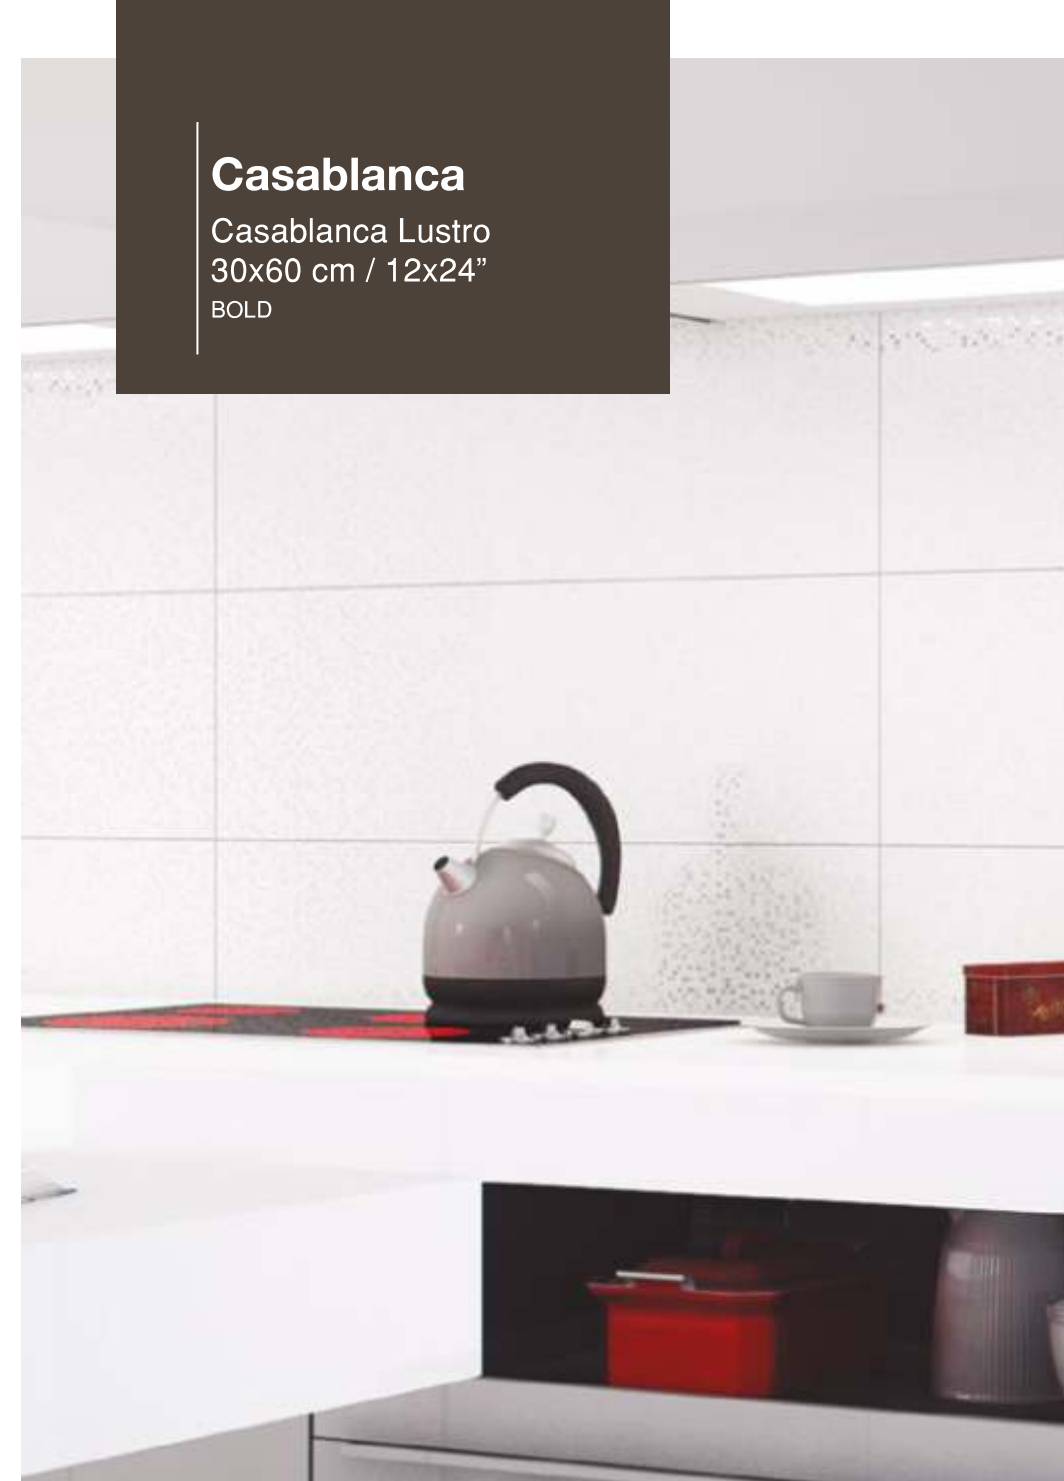

# Parede

Wall Tile | Pared

Casablanca Lustro 30x60 cm BOLD

# Coleção Casablanca

Cores e formatos  
Color and sizes | Colores y formas

Casablanca Lustro  
30x60 cm / 12x24"

RET  
BOLD  
USO 1  
V1

**Casablanca**

Casablanca Lustro  
30x60 cm / 12x24"  
BOLD