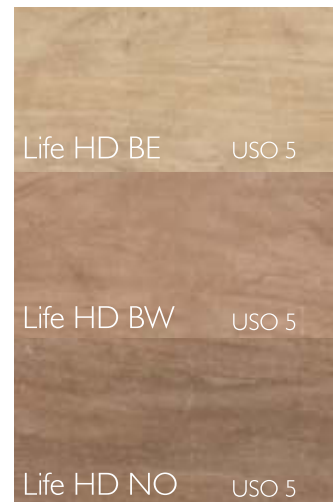

## Formatos Sizes | Tamaños

Life HD NO  
1 1/2x36"

Life HD NO  
15x90 cm / 6x36"

Life HD NO  
22,5x90 cm / 9x36"

\*Life HD NO Deck  
1 1/2x36"

\*Life HD NO Deck  
45x90 cm / 18x36"

Rodapé Life HD NO  
1 1/2x90 cm / 4 1/2x36"

Versão RET disponível somente na cor |  
Version RET available only in color |  
Versión RET disponible solamente en color:  
Life HD NO

## Cores Colors | Colores

Este produto apresenta uma versão lisa e outra áspera.

A versão áspera é antiderrapante, possui resistência ao escorregamento. O seu uso é recomendado para áreas externas ou onde há necessidade de maior segurança ao andar. Por ser áspera essa versão exige maior manutenção na limpeza. A versão lisa é recomendada nas áreas que exigem facilidade de limpeza, como interiores residenciais.