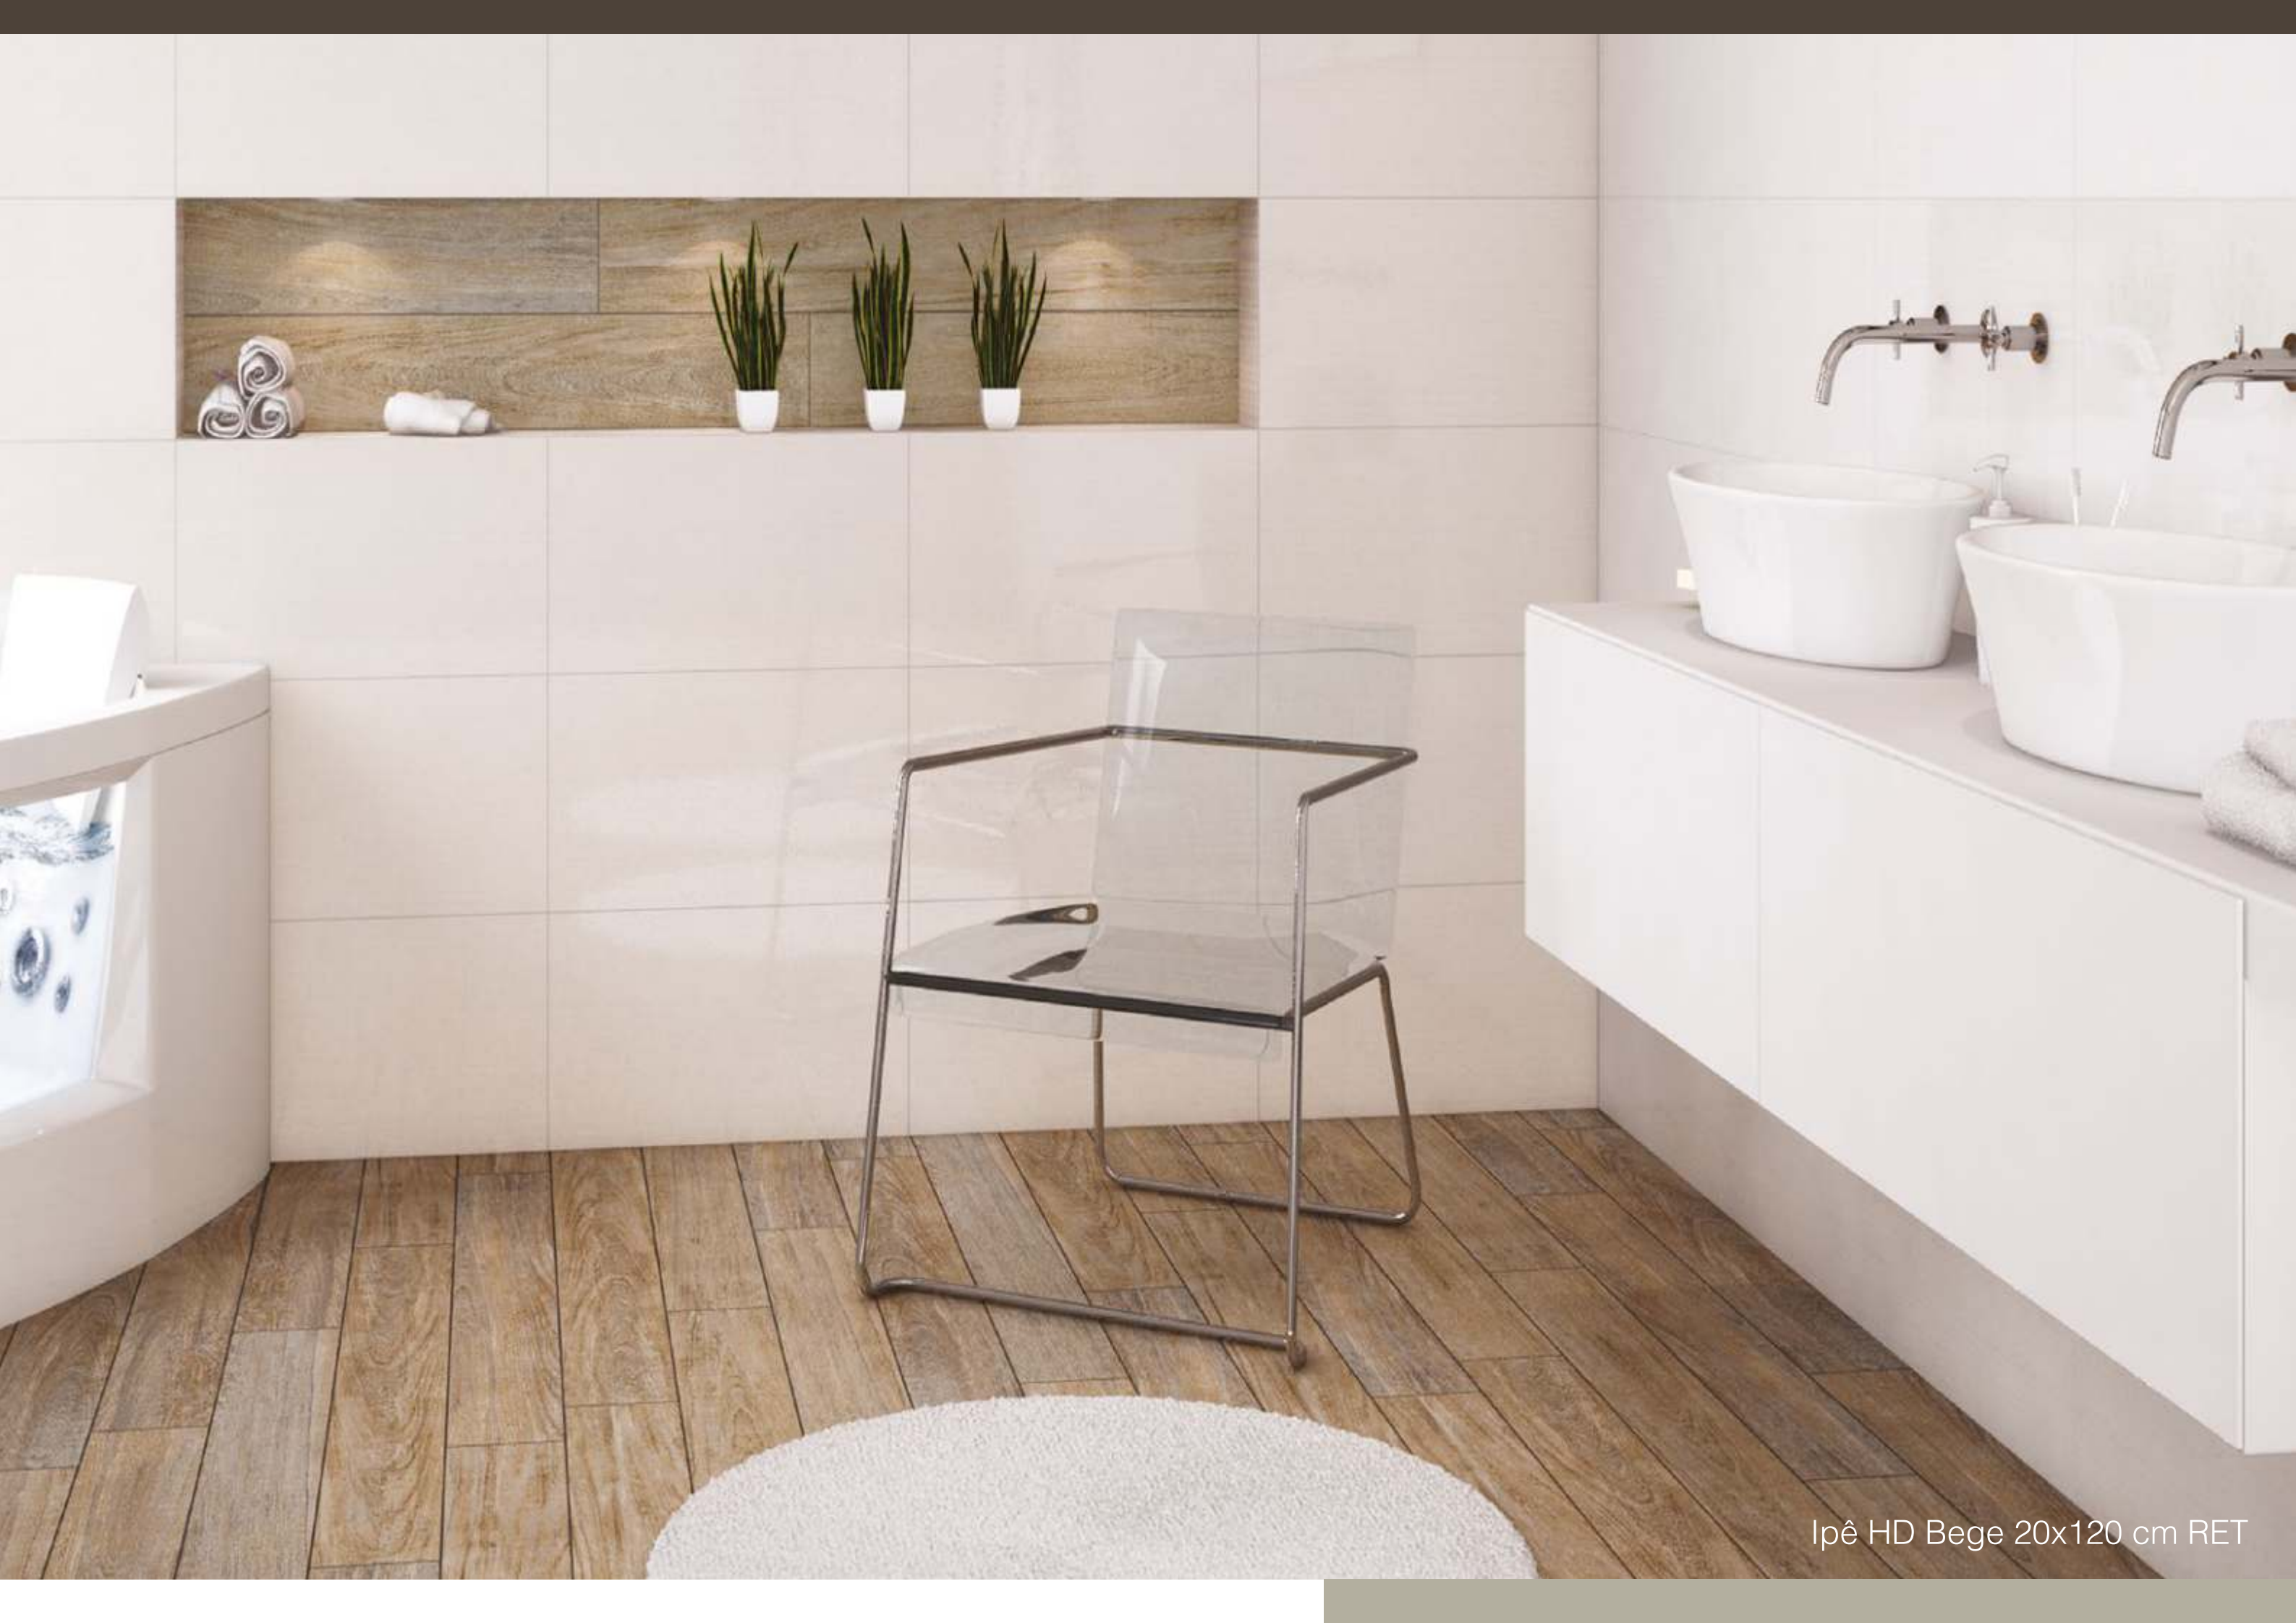

Porcelanato Esmaltado
Glazed porcelain

Coleção
Eco Tropical HD

CERÂMICA
PORTINARI

Porcelanato Esmaltado

Glazed porcelain

Ipê 20x120 cm RET

Ipê HD Bege 20x120 cm RET

Coleção Eco Tropical HD

Ipê HD
20x120 cm / 8x47"

RET
USO 5
V2

• Rodapé | Skirting | Zócalo
11x120 cm / 4,3x47"

• Rodapé | Skirting | Zócalo
15x120 cm / 8x47"

Eco Tropical HD

Ipê HD
20x120 cm / 8x47"
RET

Legenda

Caption | Leyenda