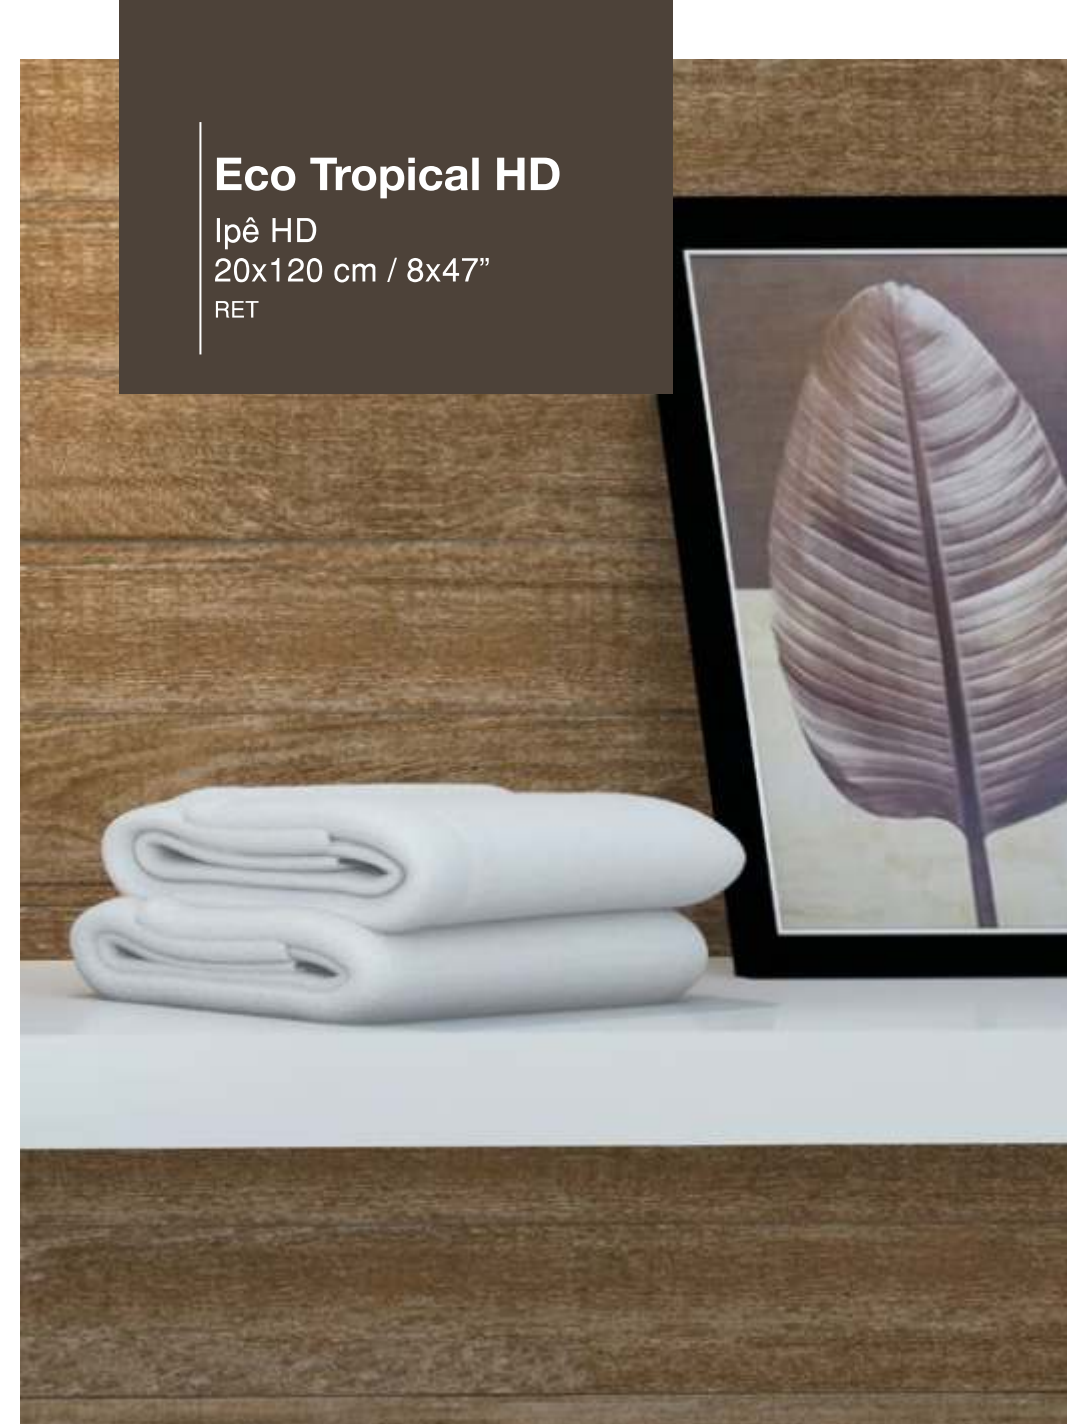

Ipê HD  
20x120 cm / 8x47"

RET  
USO 5  
V2

• Rodapé | Skirting | Zócalo  
11x120 cm / 4,3x47"

• Rodapé | Skirting | Zócalo  
15x120 cm / 8x47"