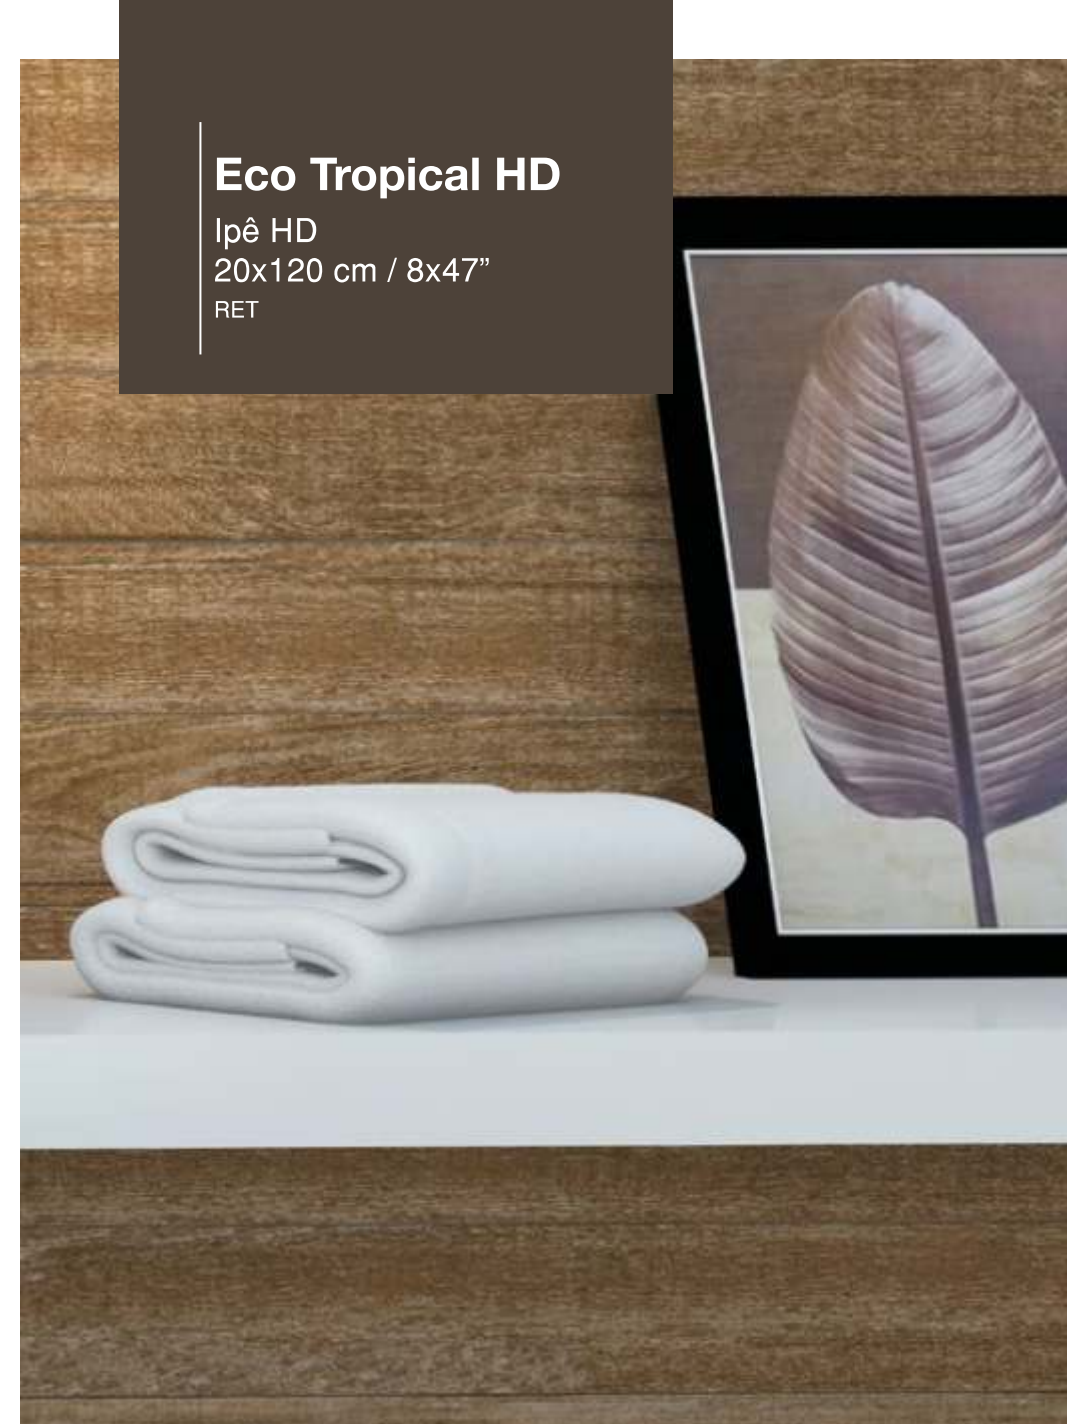

Ipê HD
20x120 cm / 8x47"

RET
USO 5
V2

• Rodapé | Skirting | Zócalo
11x120 cm / 4,3x47"

• Rodapé | Skirting | Zócalo
15x120 cm / 8x47"

Eco Tropical HD

Ipê HD
20x120 cm / 8x47"
RET

Legenda

Caption | Leyenda