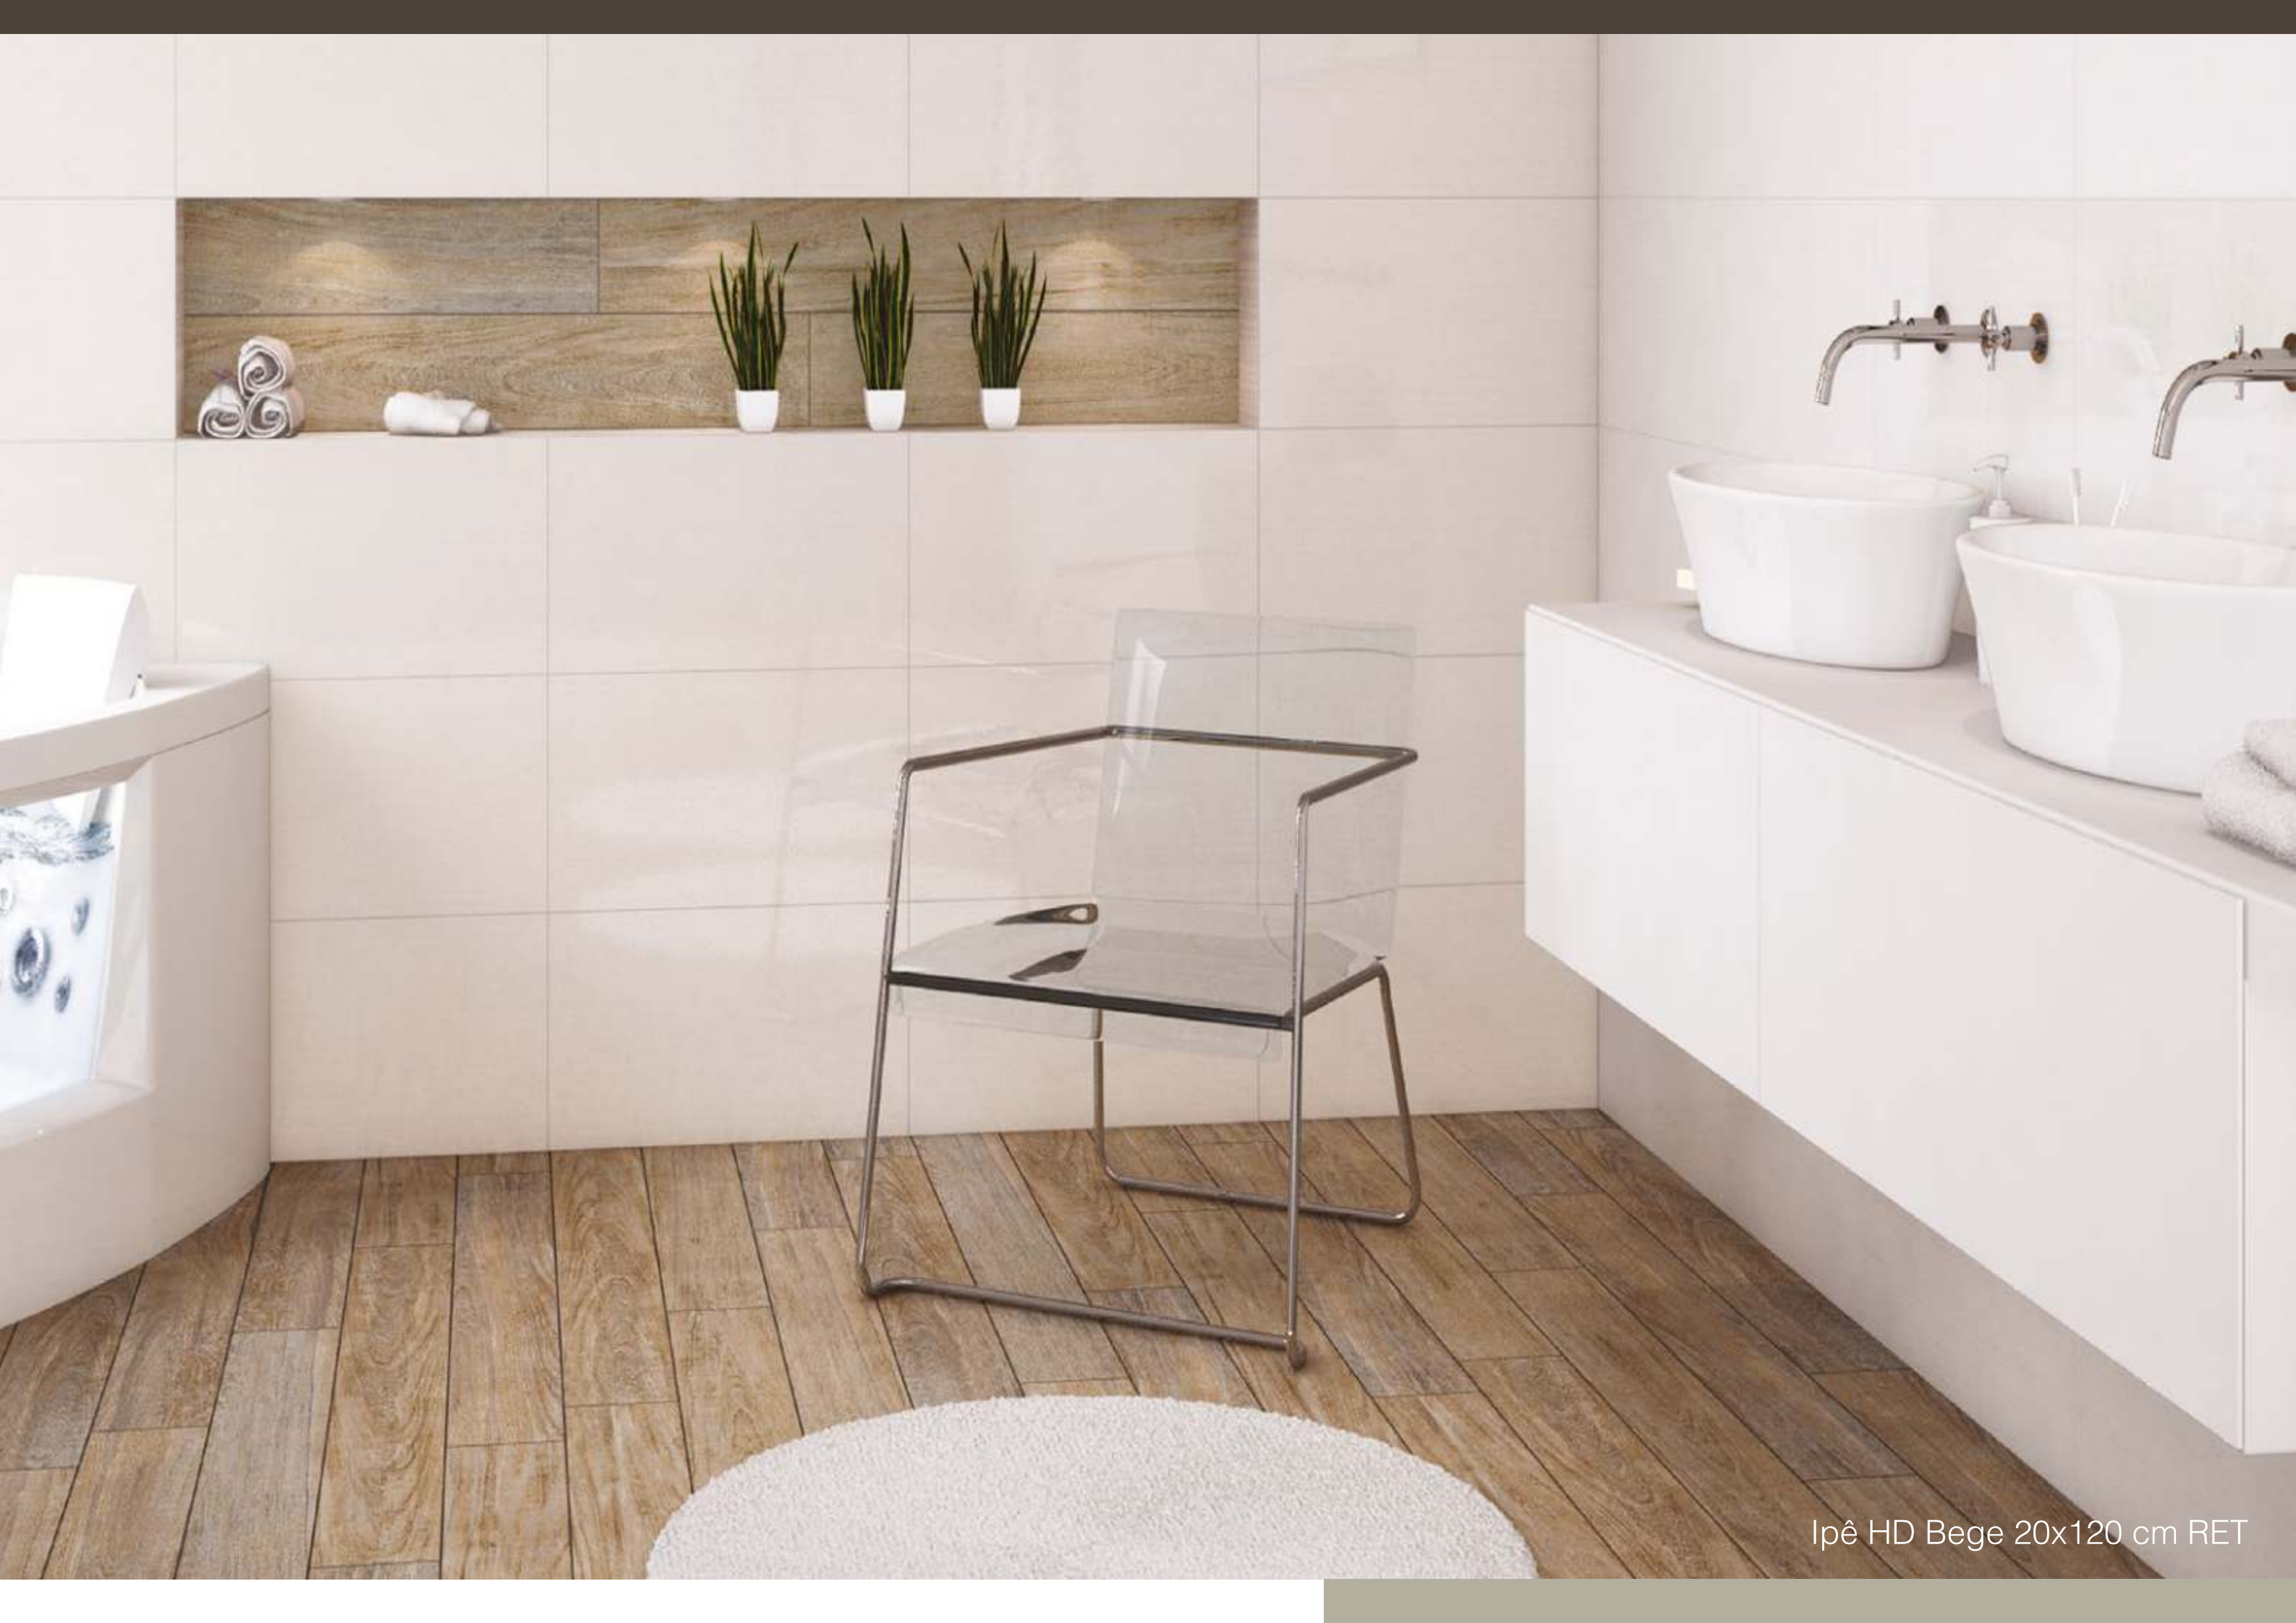

# Porcelanato Esmaltado

Glazed porcelain

Ipê 20x120 cm RET

Ipê HD Bege 20x120 cm RET