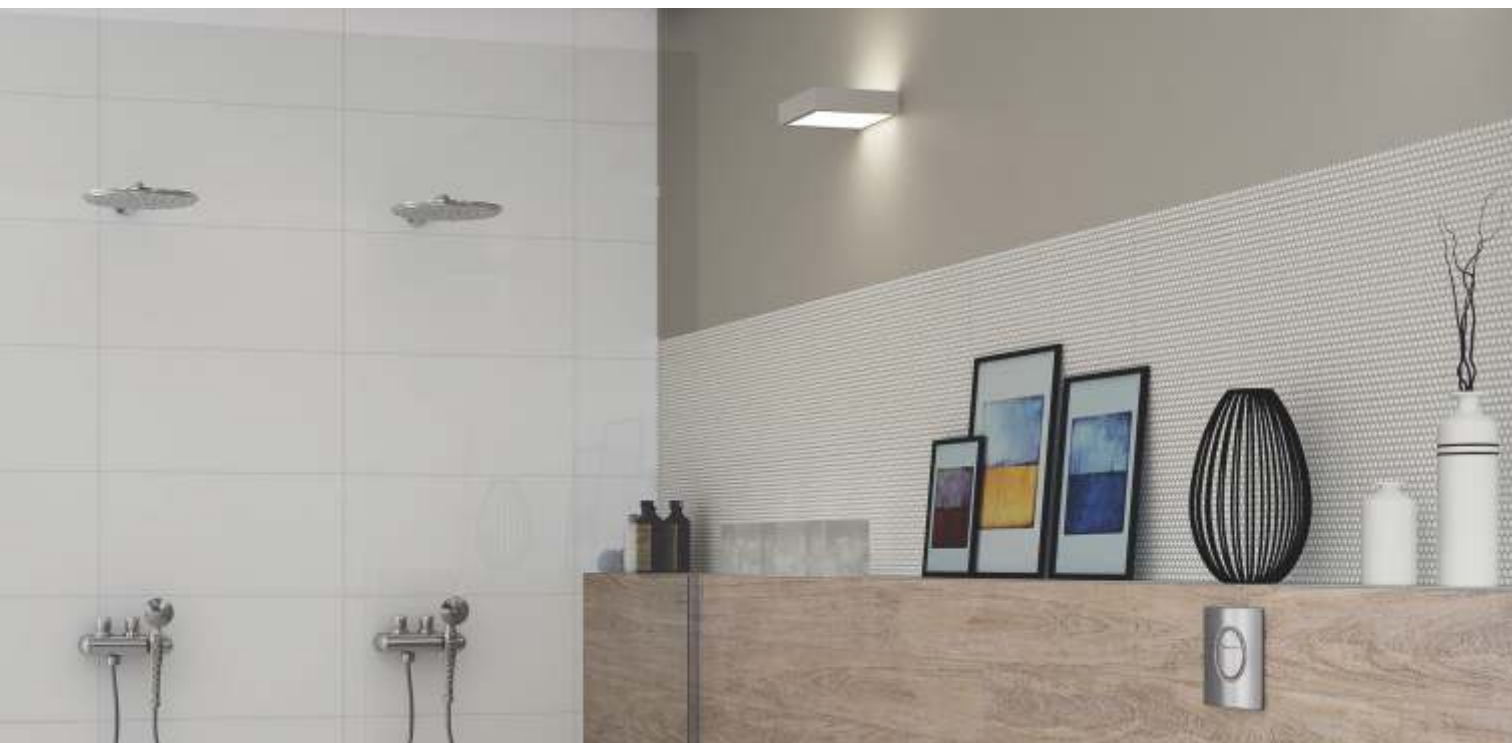

MINI GLASS

COLLECTION

Parede | Wall Tile | Pared

CERÂMICA
PORTINARI
Porcellanato é Portinari

MINI GLASS

COLLECTION

mini glass

Mini Grid WH Lux
31,5x31,5 cm / 12x12"