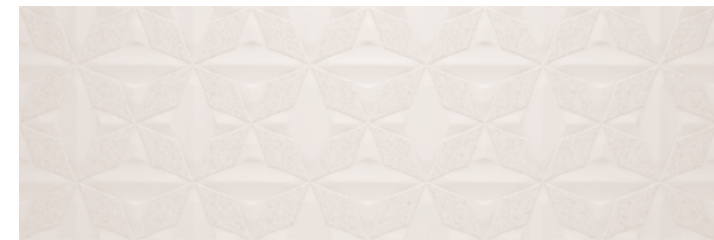

# wall color

PAREDE | WALL TILE | PARED

Complemento:  
Croma Branco POL 80x80 cm / 32x32" RET | Coleção Croma

**Estrela Jeans Matte**  
30x90 cm / 12x36"

RET

Estrela Algodão Matte  
30x90 cm / 12x36"

RET

Estrela Marfim Matte  
30x90 cm / 12x36"