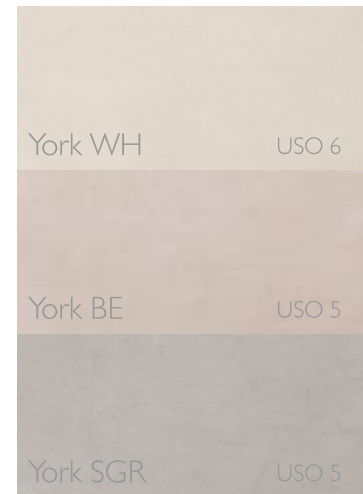

York SGR
60x60 cm / 24x24"

Formatos
Sizes | Tamaños

York WH
60x60 cm / 24x24"

RET
BOLD
NAT RET
NAT BOLD

Rodapé York WH
11x60 cm / 4 1/2 x 24"

RET
BOLD

Cores
Colors | Colores

York WH USO 6

York BE USO 5

York SGR USO 5

Variação de Tonalidade | Shade Variation | Variación de Tono
V2 - Variação Baixa | Slight variation | Variación baja

RET - Retificado | Rectified | Rectificado
BOLD - Não Retificado | Non Rectified | No Rectificado
NAT - Natural | Unpolished | Natural

As cores dos produtos são apenas referências | The color of these products are only reference | Los colores de los productos son apenas referencias.