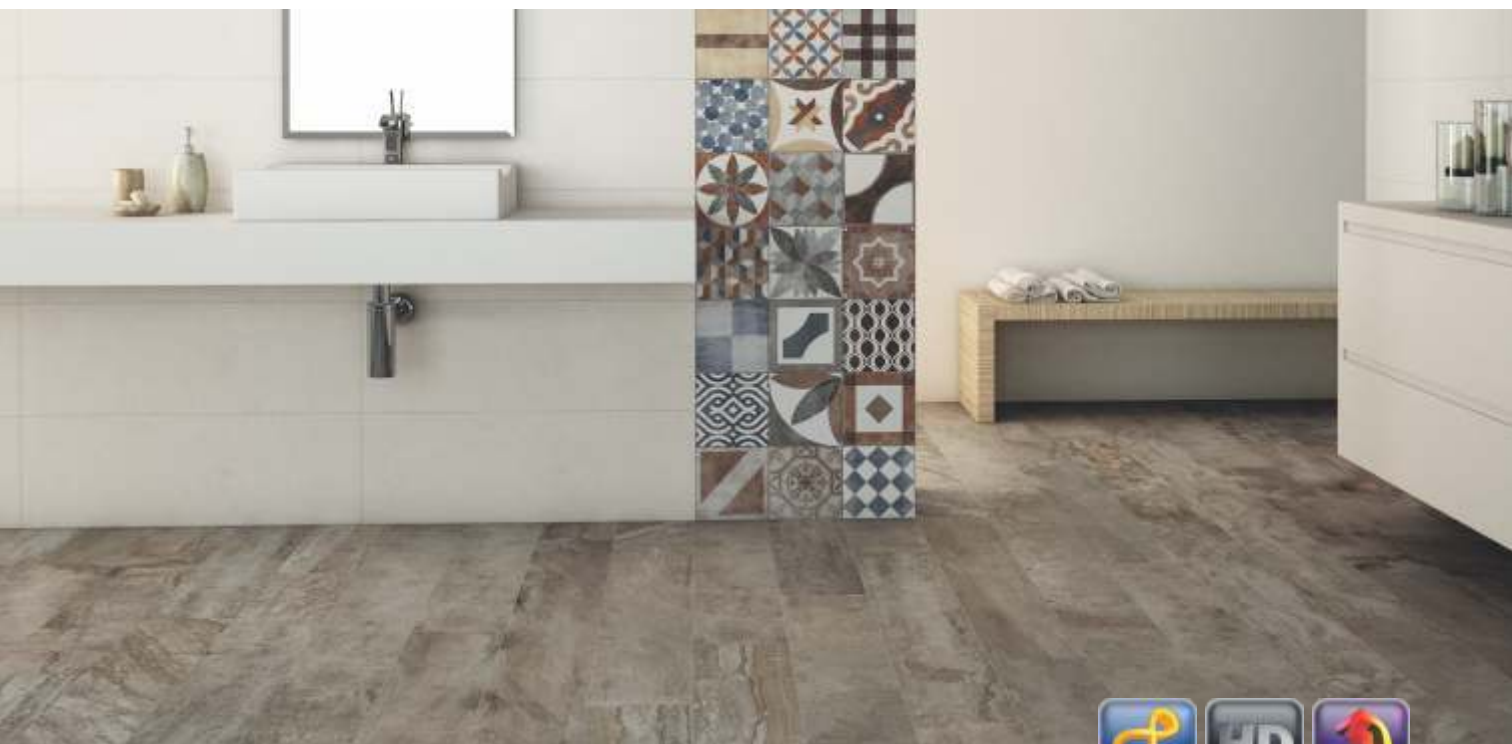

MESCLA HD

COLLECTION

Porcellanato

CERÂMICA
P O R T I N A R I

MESCLA HD

COLLECTION

Porcellanato

• MC Royal Max | 30x30 cm

mescla hd

PORCELLANATO

Mescla HD SGR

Formatos
Sizes | Tamaños

Mescla HD SGR
20x120 cm / 8x47"

RET

Rodapé Mescla HD SGR
20x120 cm / 8x47"

RET