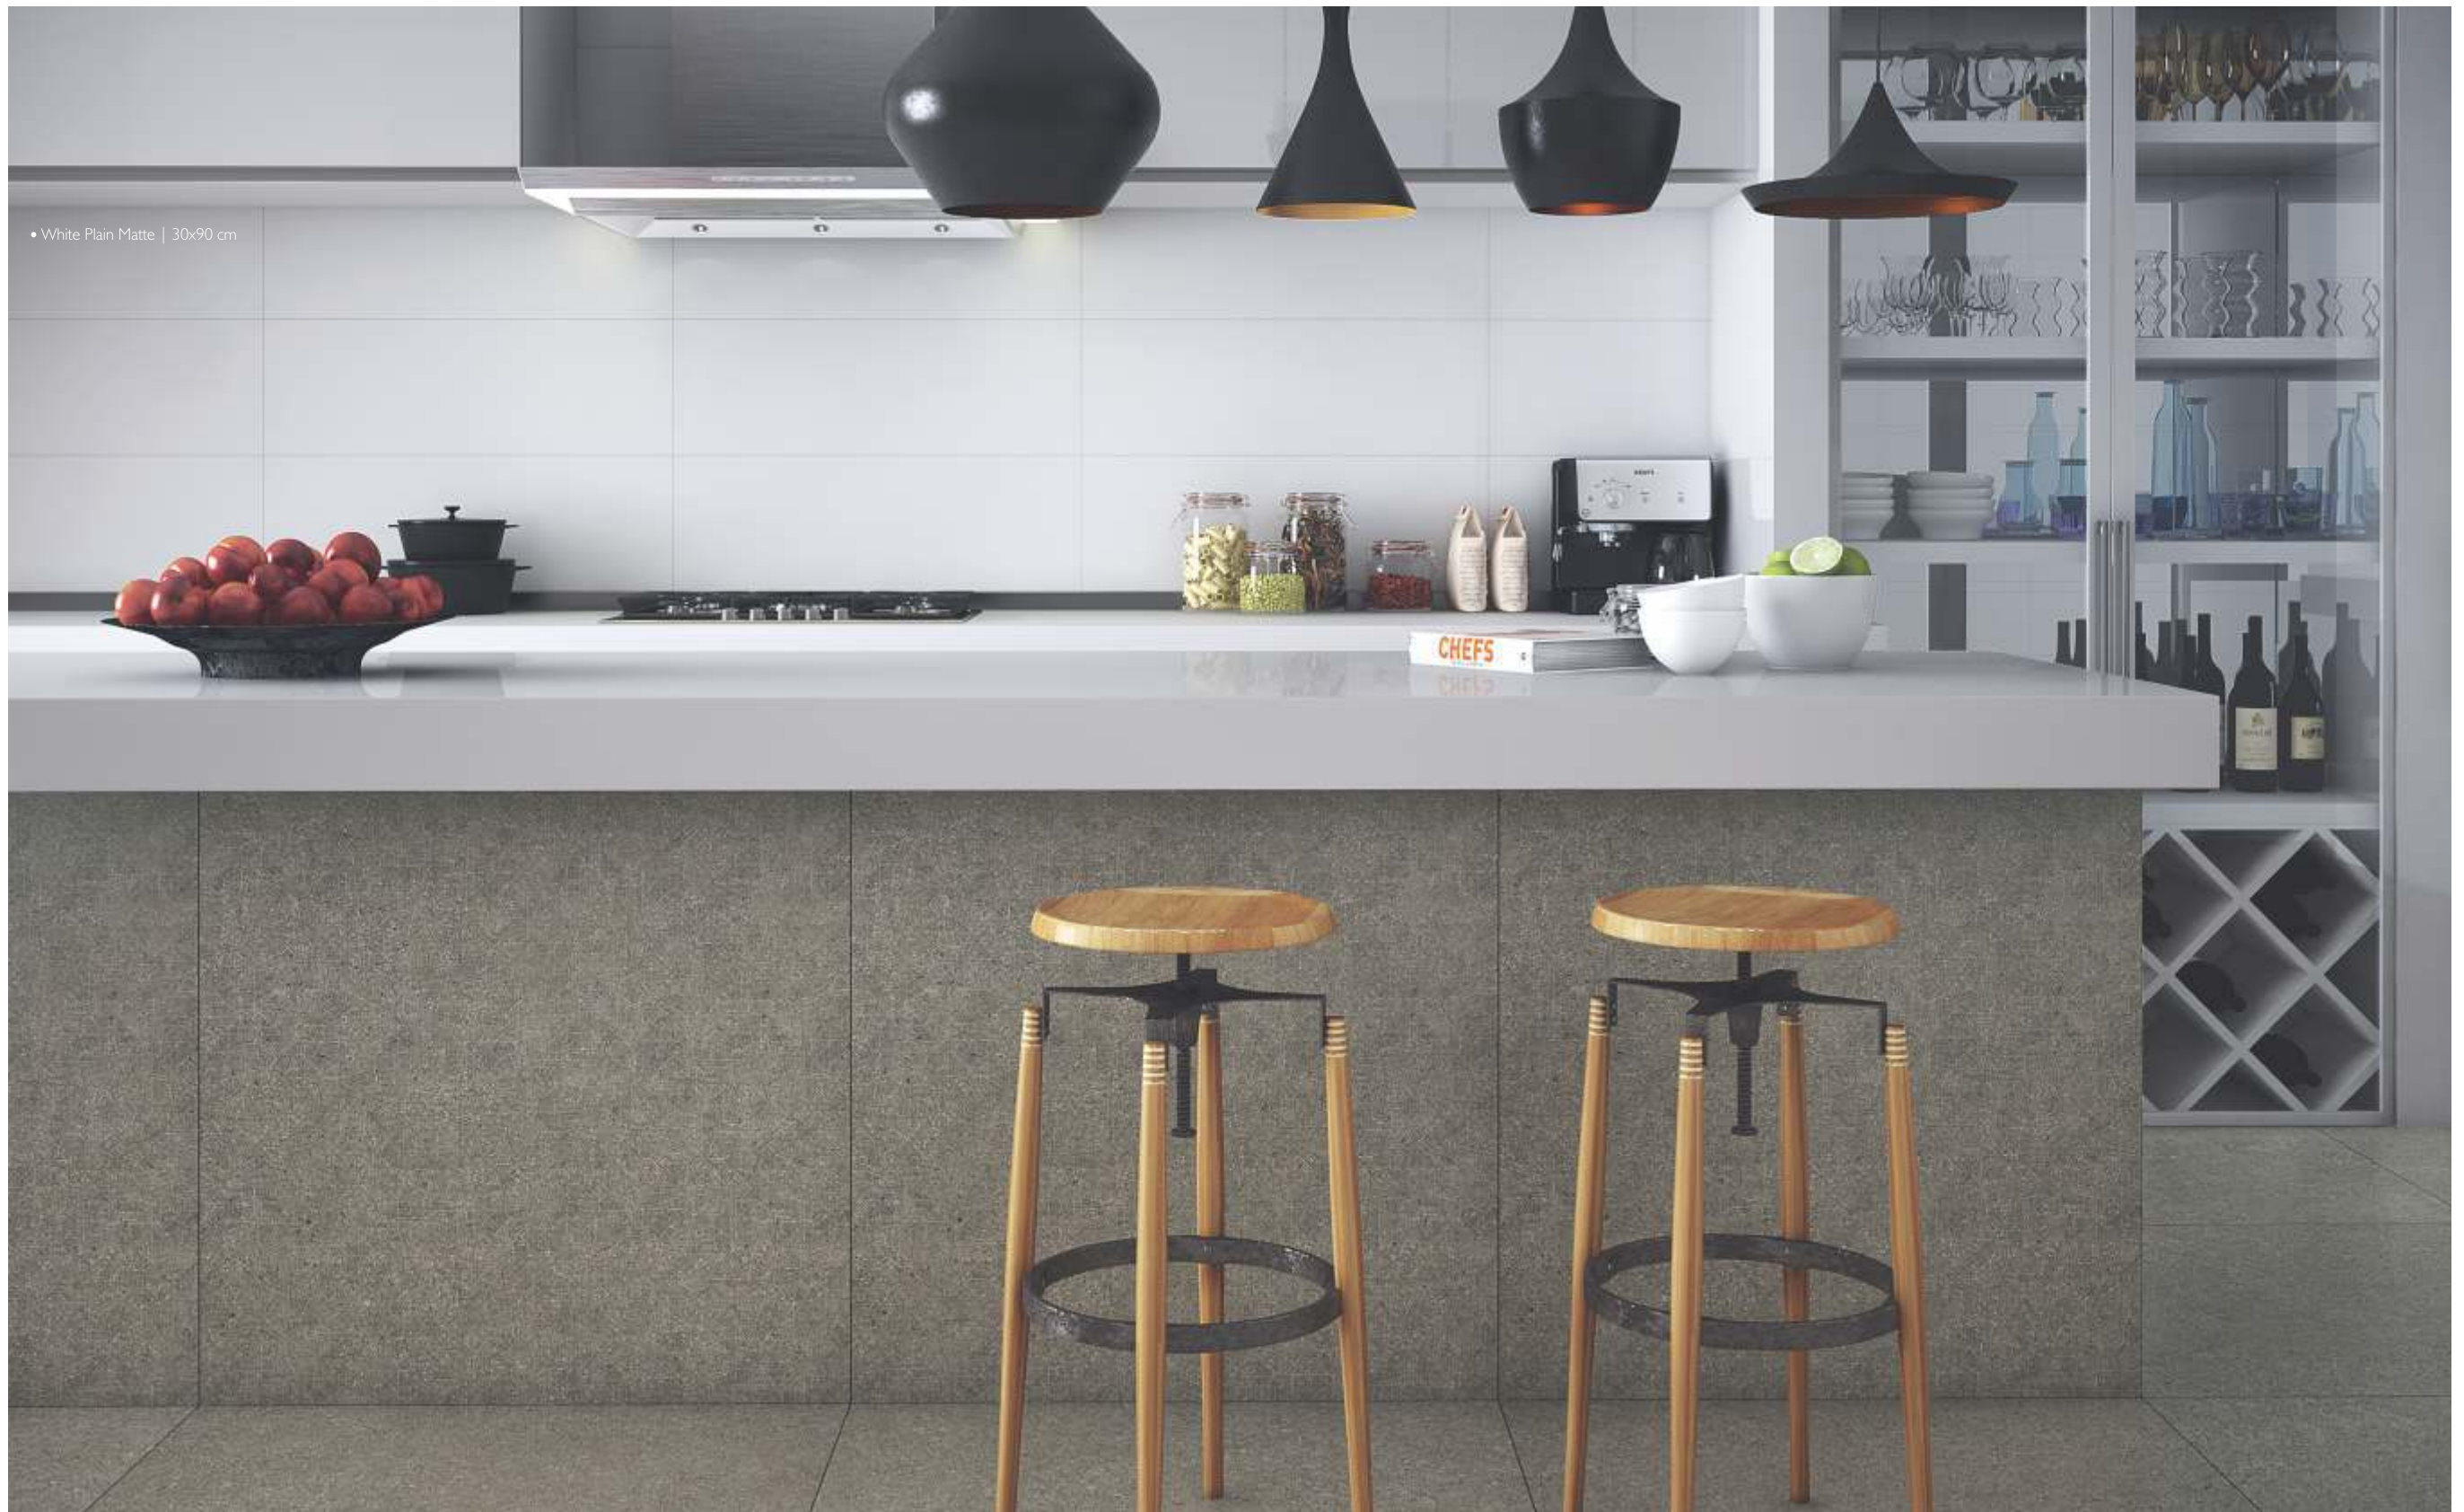

SILICATO HD

COLLECTION

Porcellanato

CERÂMICA
PORTINARI

SILICATO HD

COLLECTION

Porcellanato

• White Plain Matte | 30x90 cm