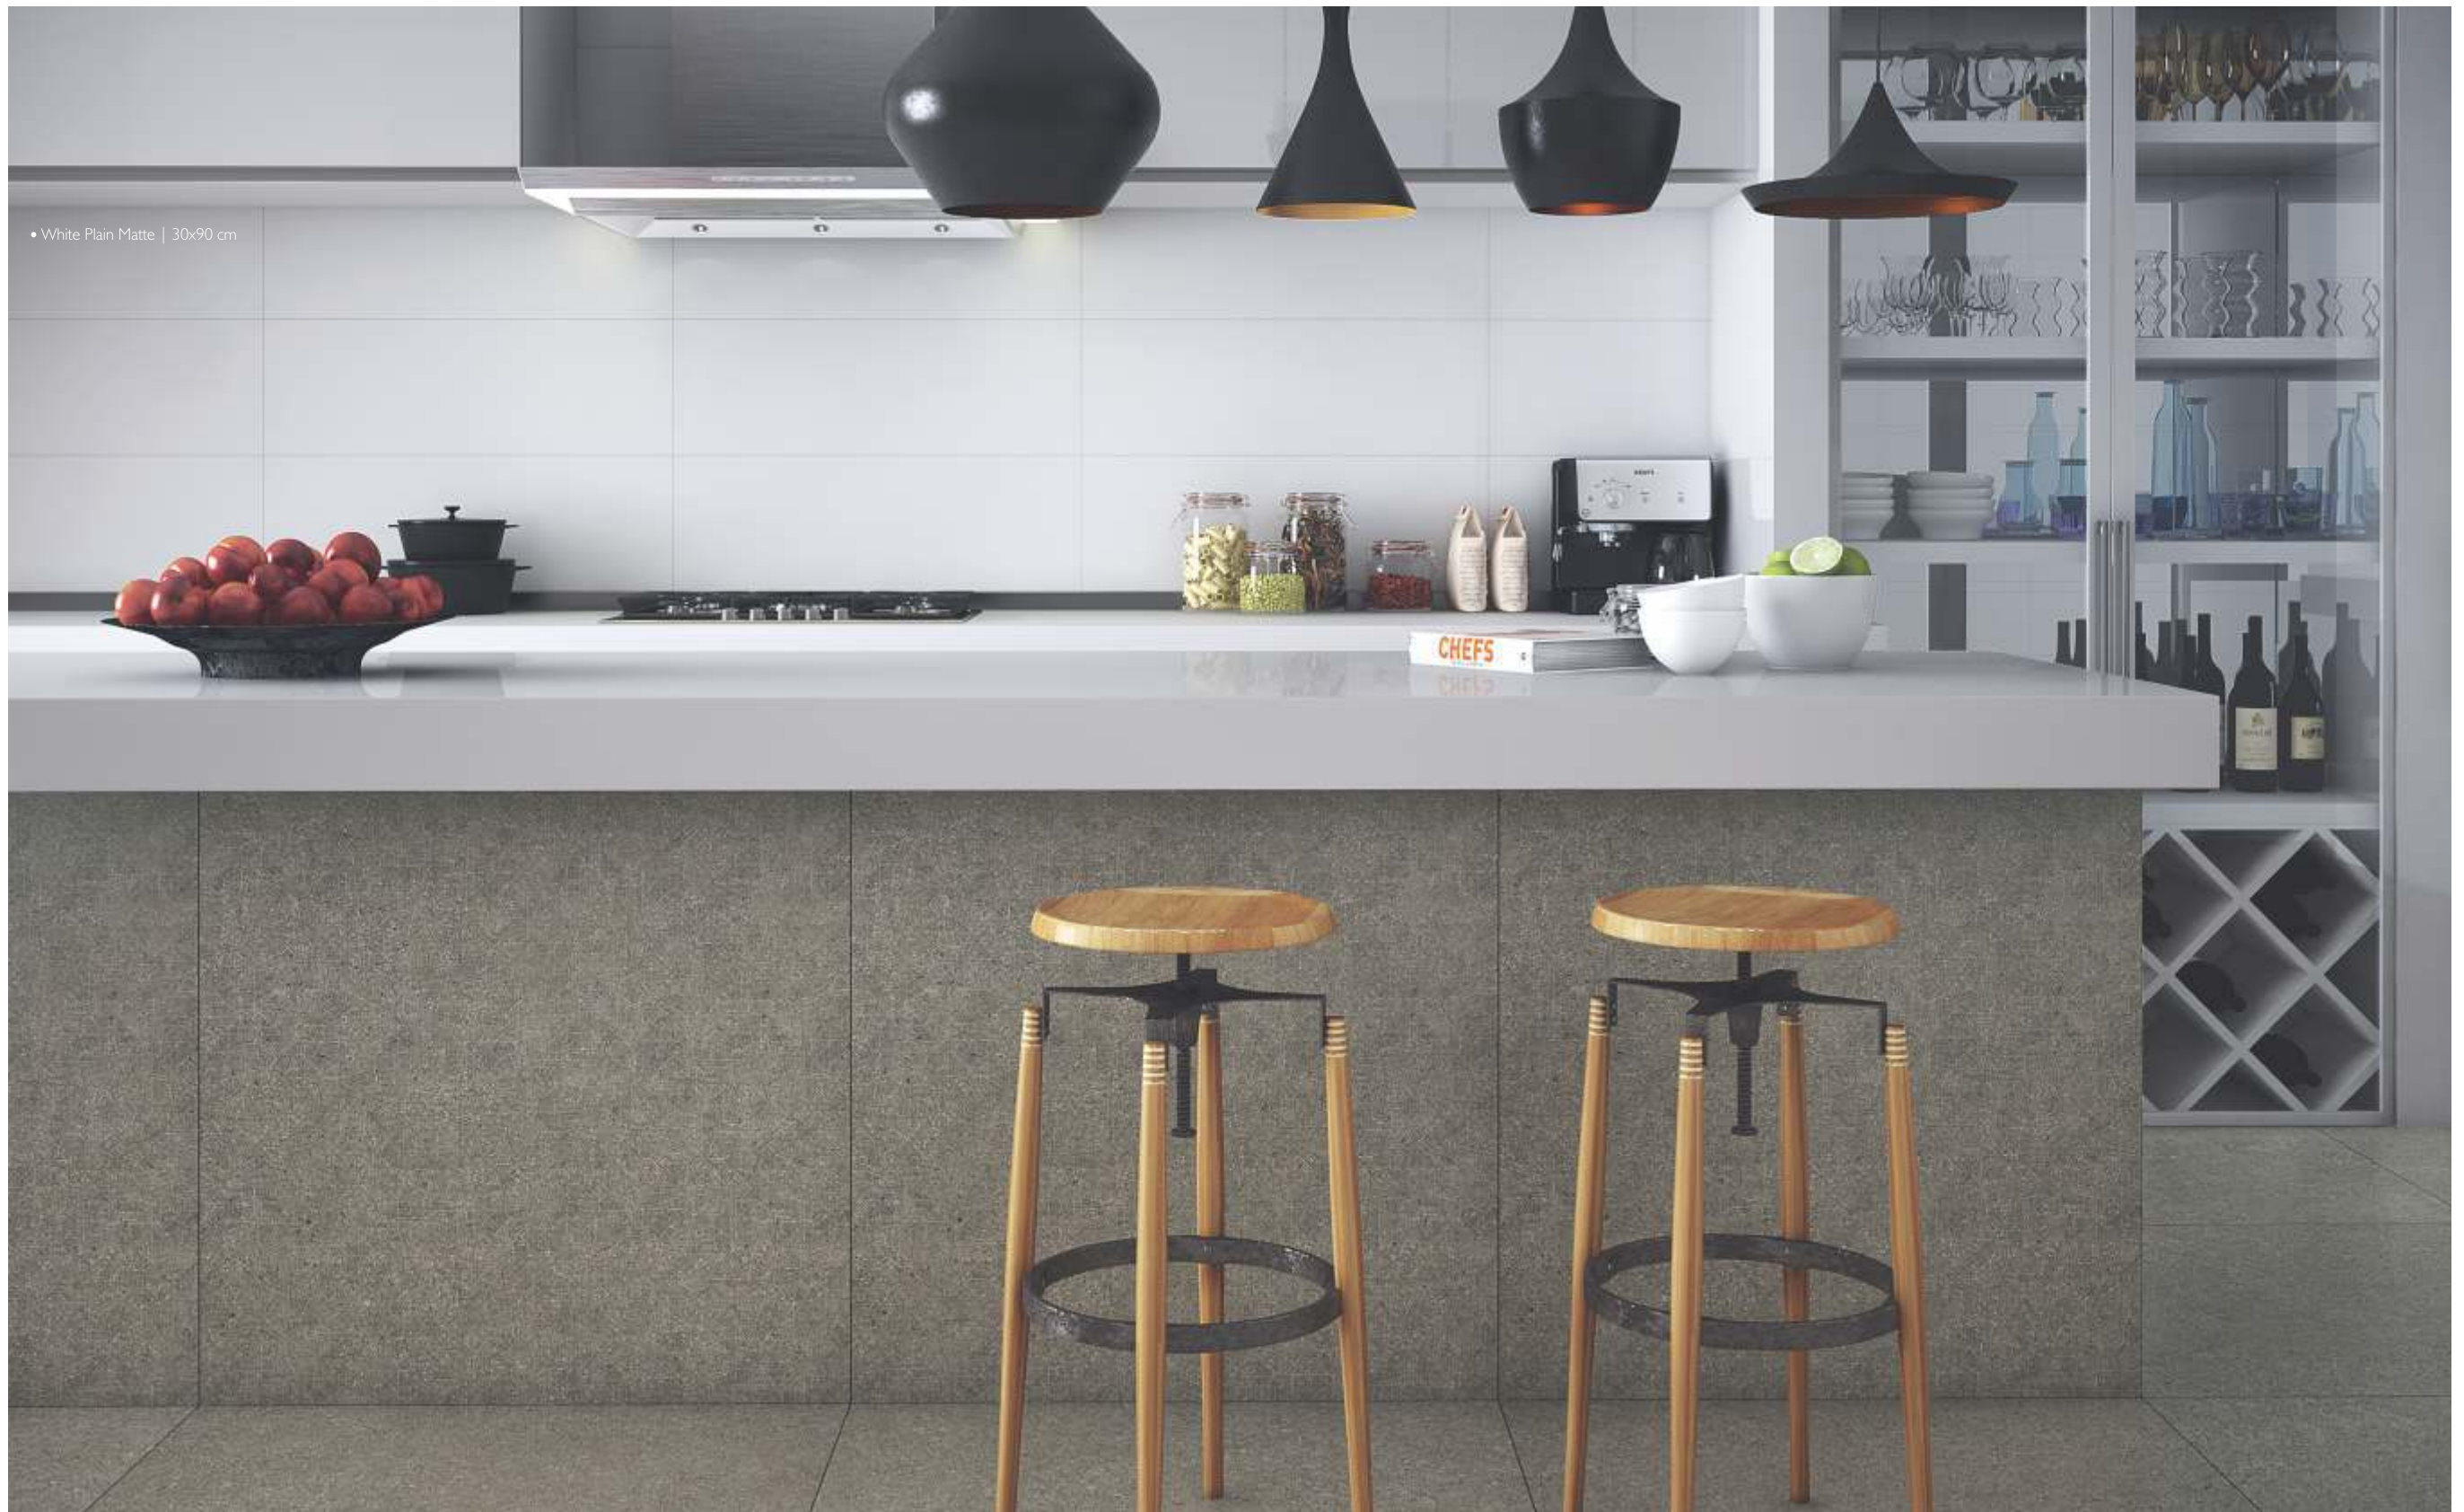

SILICATO HD

COLLECTION

Porcellanato

CERÂMICA
PORTINARI

SILICATO HD

COLLECTION

• White Plain Matte | 30x90 cm

silicato hd

Rodapé Silicato HD WH
15x90 cm / 6x36"

Cores
Colors | Cores

Silicato HD
WH USO 6

Silicato HD
GR USO 5

Silicato HD
DGR USO 4

Este produto apresenta uma versão lisa e outra áspera. A versão áspera é antiderrapante, possui resistência ao escorregamento. O seu uso é recomendado para áreas externas ou onde há necessidade de maior segurança ao andar. Por ser áspera essa versão exige maior manutenção na limpeza. A versão lisa é recomendada nas áreas que exigem facilidade de limpeza, como interiores residenciais.