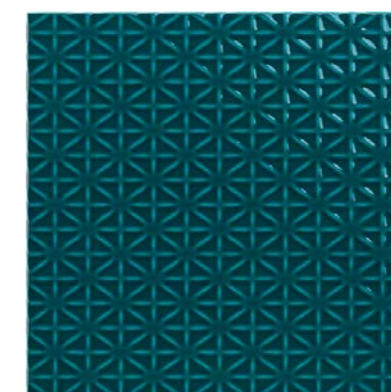

LUX BOLD  
USO 1  
V2

Allegro GR Kit  
20x20 cm / 8x8"

LUX BOLD  
USO 1  
V2

Allegro SGN Kit  
20x20 cm / 8x8"

LUX BOLD  
USO 1  
V2

Allegro RD Kit  
20x20 cm / 8x8"

LUX BOLD  
USO 1  
V2

Allegro DGN Kit  
20x20 cm / 8x8"