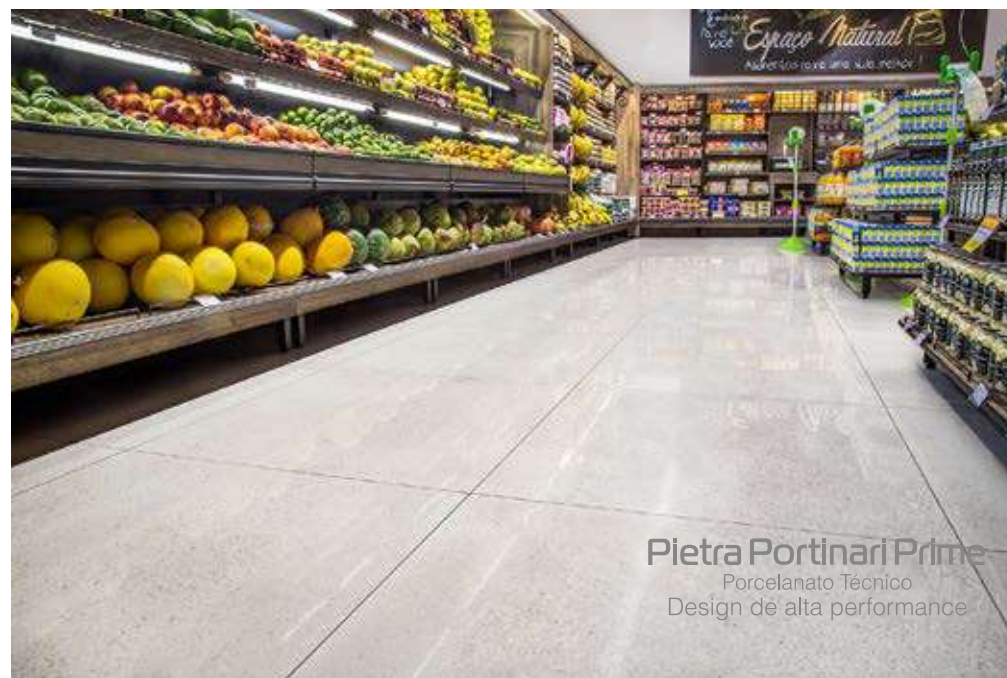

SUPERMERCADOS

Coleção Venezia
Venezia GR POL 90x90