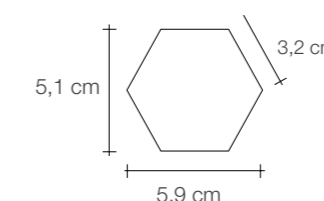

MC Acordes Metal Diamond  
24x27,7 cm / 9,4x10,9"

MC Acordes Ouro  
27x30,8 cm / 10,6x12,1

MC Acordes WH  
27x30,8 cm / 10,6x12,1

MC Acordes Metal Diamond  
24x27,7 cm / 9,4x10,9"

MC Acordes Prata  
27x30,8 cm / 10,6x12,1

MC Acordes BK  
27x30,8 cm / 10,6x12,1

MC Acordes Metal HEX  
24x27,7 cm / 9,4x10,9"

Peça individual.  
Individual piece. | Pieza individual.

Peça individual.  
Individual piece. | Pieza individual.

Peça individual.  
Individual piece. | Pieza individual.