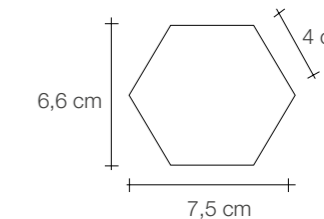

MC Acordes Metal Diamond  
24x27,7 cm / 9,4x10,9"

MC Acordes Ouro  
27x30,8 cm / 10,6x12,1

MC Acordes WH  
27x30,8 cm / 10,6x12,1

MC Acordes Metal Diamond  
24x27,7 cm / 9,4x10,9"

MC Acordes Prata  
27x30,8 cm / 10,6x12,1

MC Acordes BK  
27x30,8 cm / 10,6x12,1

MC Acordes Metal HEX  
24x27,7 cm / 9,4x10,9"

Peça individual.  
Individual piece. | Pieza individual.

Peça individual.  
Individual piece. | Pieza individual.

Peça individual.  
Individual piece. | Pieza individual.