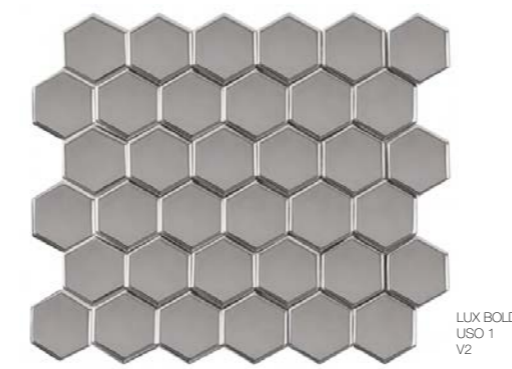

MC Acordes Metal Diamond  
24x27,7 cm / 9,4x10,9"

MC Acordes Ouro  
27x30,8 cm / 10,6x12,1

MC Acordes WH  
27x30,8 cm / 10,6x12,1

MC Acordes Metal Diamond  
24x27,7 cm / 9,4x10,9"

MC Acordes Prata  
27x30,8 cm / 10,6x12,1