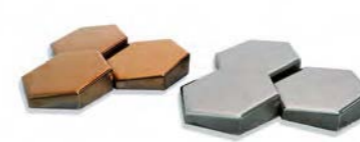

MC Acordes Metal Diamond  
24x27,7 cm / 9,4x10,9"

MC Acordes Ouro  
27x30,8 cm / 10,6x12,1

MC Acordes WH  
27x30,8 cm / 10,6x12,1

MC Acordes Metal Diamond  
24x27,7 cm / 9,4x10,9"

MC Acordes Prata  
27x30,8 cm / 10,6x12,1

MC Acordes BK  
27x30,8 cm / 10,6x12,1

MC Acordes Metal HEX  
24x27,7 cm / 9,4x10,9"

Peça individual.  
Individual piece. | Pieza individual.

Peça individual.  
Individual piece. | Pieza individual.

Peça individual.  
Individual piece. | Pieza individual.