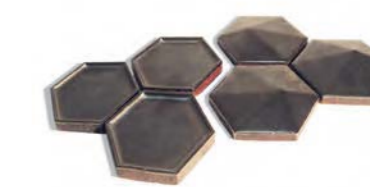

MC Acordes BK  
27x30,8 cm / 10,6x12,1

MC Acordes Metal HEX  
24x27,7 cm / 9,4x10,9"

Peça individual.  
Individual piece. | Pieza individual.

Peça individual.  
Individual piece. | Pieza individual.

Peça individual.  
Individual piece. | Pieza individual.