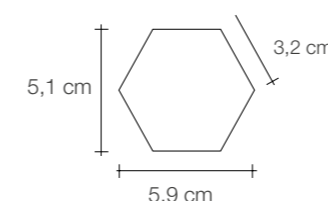

MC Acordes Metal Diamond  
24x27,7 cm / 9,4x10,9"

MC Acordes Ouro  
27x30,8 cm / 10,6x12,1

MC Acordes WH  
27x30,8 cm / 10,6x12,1

MC Acordes Metal Diamond  
24x27,7 cm / 9,4x10,9"

MC Acordes Prata  
27x30,8 cm / 10,6x12,1

MC Acordes BK  
27x30,8 cm / 10,6x12,1

MC Acordes Metal HEX  
24x27,7 cm / 9,4x10,9"

Peça individual.  
Individual piece. | Pieza individual.

Peça individual.  
Individual piece. | Pieza individual.

Peça individual.  
Individual piece. | Pieza individual.