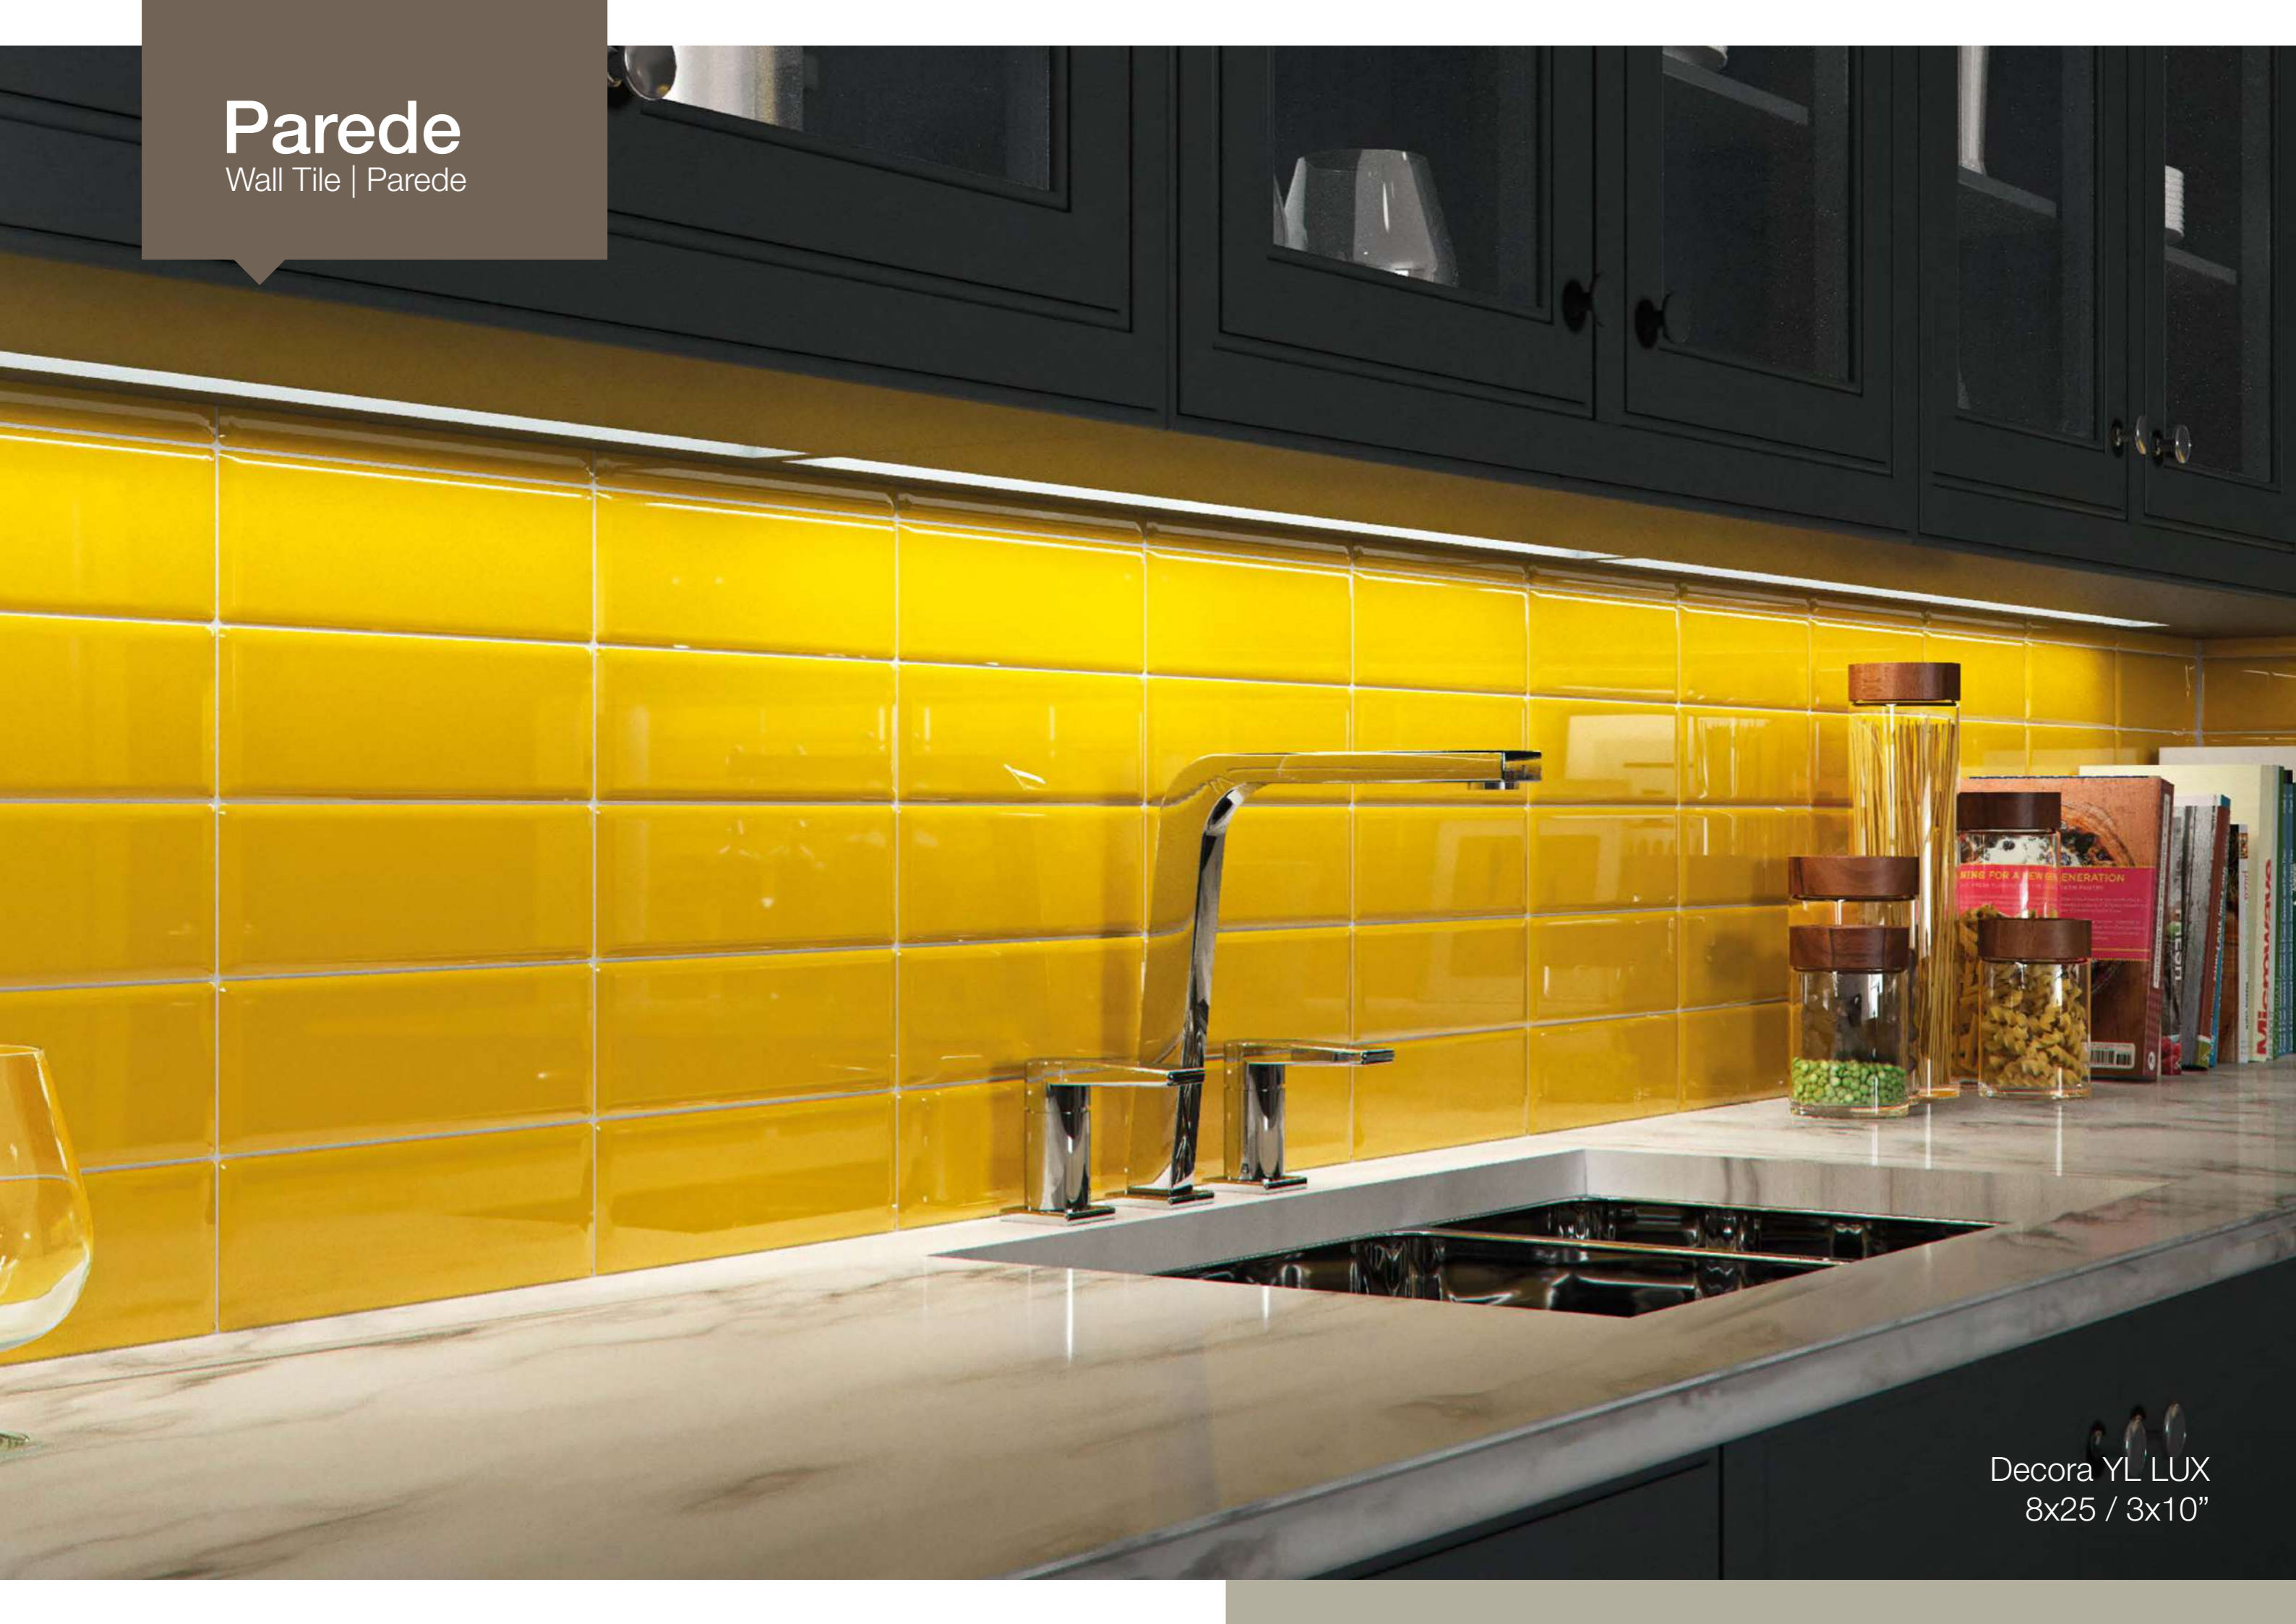

Parede
Wall Tile | Parede

Coleção
Decora

portinari
ambientes com emoção

Parede

Wall Tile | Parede

Decora YL LUX
8x25 / 3x10"

Originalidade e charme definem os azulejos dessa coleção. Surgidos nas estações de metrô americanas e europeias, essas peças vêm para dentro de casa para decorar as paredes de banheiros, salas e cozinhas, tornando esses ambientes mais práticos no dia a dia e graciosos. O brilho e os tons vibrantes dessa coleção, aliados aos tradicionais preto e branco, podem ser explorados das mais diversas maneiras, misturados, em degradê, como destaque, com rejunte contrastante, aplicados na vertical, horizontal, em escama de peixe, enfim basta soltar a imaginação. Para espaços com uma decoração exclusiva e simpática.

Originality and charm define the tiles of this collection. Originated in the US and European metro stations, these pieces come into your home to decorate bathroom walls, living room walls and kitchen walls, bringing more practicality and grace to the daily routine in these spaces. The brightness and vibrant colors of this collection, combined with the traditional black and white, can be explored in various ways, mixed, in gradient, in prominence, with contrasting grout, applied vertically, horizontally, in herringbone patterns, or any way your imagination allows. For spaces with an exclusive and pleasant decor.