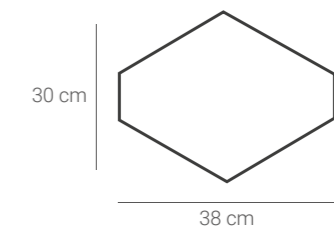

Novo formato para explorar as combinações.